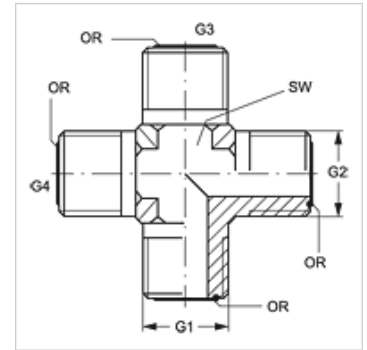

K HJOF

Conexão roscada tipo cruzeta

HANSA FLEX

Características

Conexão 1 - 4	Rosca externa ORFS
Tipo de vedação 1 - 4	vedação plana com O-ring
Tipo	Bocal de união roscado
Modelo	em K
Material	Aço
Proteção de superfície	com revestimento galvanizado

Artigo

Descrição	G1 - G4	SW (mm)	OR1 - OR4
K HJOF 04	9/16" -18 UNF	14	7,66 x 1,78
K HJOF 06	11/16" -16 UN	19	9,25 x 1,78
K HJOF 08	13/16" -16 UN	19	12,42 x 1,78
K HJOF 10	1" -14 UNS	27	15,60 x 1,78
K HJOF 12	1.3/16" -12 UN	30	18,77 x 1,78
K HJOF 16	1.7/16" -12 UN	36	23,52 x 1,78
K HJOF 20	1.11/16" -12 UN	41	29,87 x 1,78
K HJOF 24	2" -12 UN	48	37,82 x 1,78

SW = tamanho da chave