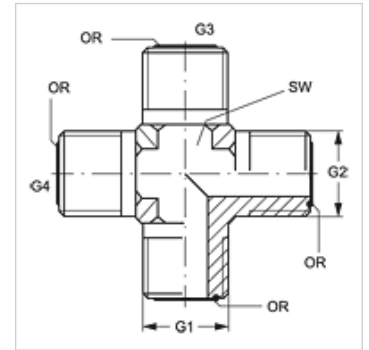

K HJOF

Conexão roscada tipo cruzeta

HANSA FLEX

Características

Conexão 1 - 4	Rosca externa ORFS
Tipo de vedação 1 - 4	vedação plana com O-ring
Tipo	Bocal de união roscado
Modelo	em K
Material	Aço
Proteção de superfície	com revestimento galvanizado

Artigo

Descrição	G1 - G4	SW (mm)	OR1 - OR4
K HJOF 04	9/16" -18 UNF	14	7,66 x 1,78
K HJOF 06	11/16" -16 UN	19	9,25 x 1,78
K HJOF 08	13/16" -16 UN	19	12,42 x 1,78
K HJOF 10	1" -14 UNS	27	15,60 x 1,78
K HJOF 12	1.3/16" -12 UN	30	18,77 x 1,78
K HJOF 16	1.7/16" -12 UN	36	23,52 x 1,78
K HJOF 20	1.11/16" -12 UN	41	29,87 x 1,78
K HJOF 24	2" -12 UN	48	37,82 x 1,78

SW = tamanho da chave