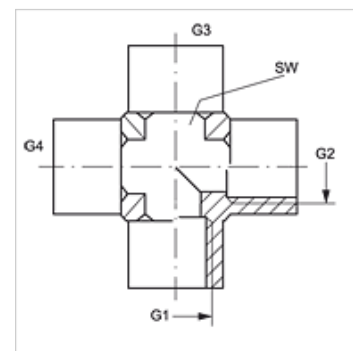

Características

Conexão 1 - 4	Rosca interna BSP cilíndrica
Tipo de vedação 1 - 4	Forma A
Tipo	Adaptador de rosca fêmea
Modelo	em K
Material	Aço
Proteção de superfície	com revestimento galvanizado

Artigo

Descrição	G1 - G4	SW (mm)
K IR 02	Rosca 1/8" -28	14
K IR 04	Rosca 1/4" -19	19
K IR 06	Rosca 3/8" -19	22
K IR 08	Rosca 1/2" -14	27
K IR 12	Rosca 3/4" -14	33
K IR 16	Rosca 1" -11	41

SW = tamanho da chave