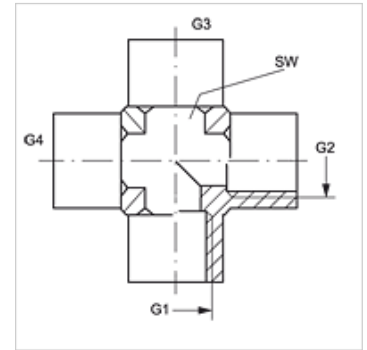

Características

Conexão 1 - 4	Rosca interna BSP cilíndrica
Tipo de vedação 1 - 4	Forma A
Tipo	Adaptador de rosca fêmea
Modelo	em K
Material	Aço
Proteção de superfície	com revestimento galvanizado

Artigo

Descrição	G1 - G4	SW (mm)
K IR 02	Rosca 1/8" -28	14
K IR 04	Rosca 1/4" -19	19
K IR 06	Rosca 3/8" -19	22
K IR 08	Rosca 1/2" -14	27
K IR 12	Rosca 3/4" -14	33
K IR 16	Rosca 1" -11	41

SW = tamanho da chave