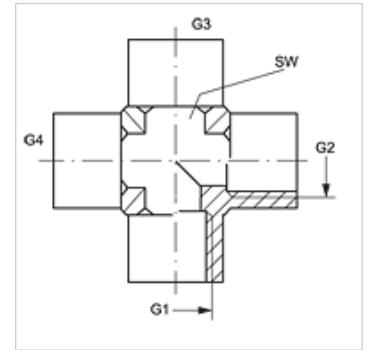

Características

Conexão 1 - 4	Rosca interna BSP cilíndrica
Tipo de vedação 1 - 4	Forma A
Tipo	Adaptador de rosca fêmea
Modelo	em K
Material	Aço
Proteção de superfície	com revestimento galvanizado

Artigo

Descrição	G1 - G4	SW (mm)
K IR 02	Rosca 1/8" -28	14
K IR 04	Rosca 1/4" -19	19
K IR 06	Rosca 3/8" -19	22
K IR 08	Rosca 1/2" -14	27
K IR 12	Rosca 3/4" -14	33
K IR 16	Rosca 1" -11	41

SW = tamanho da chave