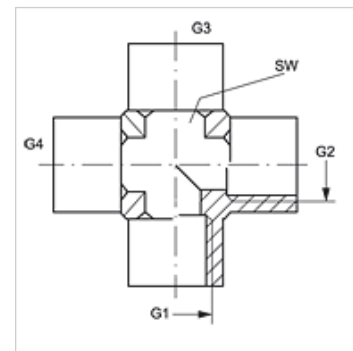

Características

Conexão 1 - 4	Rosca interna BSP cilíndrica
Tipo de vedação 1 - 4	Forma A
Tipo	Adaptador de rosca fêmea
Modelo	em K
Material	Aço
Proteção de superfície	com revestimento galvanizado

Artigo

Descrição	G1 - G4	SW (mm)
K IR 02	Rosca 1/8" -28	14
K IR 04	Rosca 1/4" -19	19
K IR 06	Rosca 3/8" -19	22
K IR 08	Rosca 1/2" -14	27
K IR 12	Rosca 3/4" -14	33
K IR 16	Rosca 1" -11	41

SW = tamanho da chave