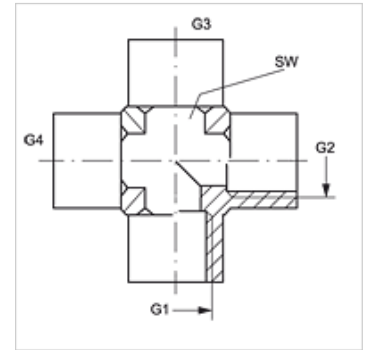

### Características

<b>Conexão 1 - 4</b>	Rosca interna BSP cilíndrica
<b>Tipo de vedação 1 - 4</b>	Forma A
<b>Tipo</b>	Adaptador de rosca fêmea
<b>Modelo</b>	em K
<b>Material</b>	Aço
<b>Proteção de superfície</b>	com revestimento galvanizado

### Artigo

Descrição	G1 - G4	SW (mm)
<b>K IR 02</b>	Rosca 1/8" -28	14
<b>K IR 04</b>	Rosca 1/4" -19	19
<b>K IR 06</b>	Rosca 3/8" -19	22
<b>K IR 08</b>	Rosca 1/2" -14	27
<b>K IR 12</b>	Rosca 3/4" -14	33
<b>K IR 16</b>	Rosca 1" -11	41

SW = tamanho da chave