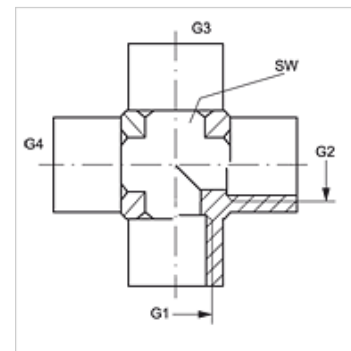

### Características

<b>Conexão 1 - 4</b>	Rosca interna BSP cilíndrica
<b>Tipo de vedação 1 - 4</b>	Forma A
<b>Tipo</b>	Adaptador de rosca fêmea
<b>Modelo</b>	em K
<b>Material</b>	Aço
<b>Proteção de superfície</b>	com revestimento galvanizado

### Artigo

Descrição	G1 - G4	SW (mm)
<b>K IR 02</b>	Rosca 1/8" -28	14
<b>K IR 04</b>	Rosca 1/4" -19	19
<b>K IR 06</b>	Rosca 3/8" -19	22
<b>K IR 08</b>	Rosca 1/2" -14	27
<b>K IR 12</b>	Rosca 3/4" -14	33
<b>K IR 16</b>	Rosca 1" -11	41

SW = tamanho da chave