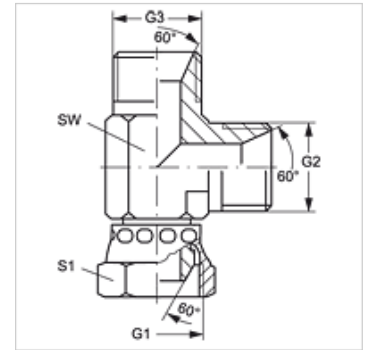

# L AB HB VA

Conexão roscada, em L

## Características

Conexão 1	Rosca fêmea BSP
Tipo de vedação 1	Cone externo 60°
Conexão 2 + 3	Rosca externa BSP cilíndrica
Tipo de vedação 2 + 3	Cone interno 60°
Tipo	Adaptador de rosca fêmea de direção ajustável
Modelo	em L
Material	Aço inoxidável

## Artigo

Descrição	G1	G2 + G3	SW (mm)	S1
L AB 02 HB VA	Rosca 1/8" -28	Rosca 1/8" -28	12	14
L AB 04 HB VA	Rosca 1/4" -19	Rosca 1/4" -19	14	19
L AB 06 HB VA	Rosca 3/8" -19	Rosca 3/8" -19	19	22
L AB 08 HB VA	Rosca 1/2" -14	Rosca 1/2" -14	22	27
L AB 12 HB VA	Rosca 3/4" -14	Rosca 3/4" -14	27	32
L AB 16 HB VA	Rosca 1" -11	Rosca 1" -11	33	38
L AB 20 HB VA	Rosca 1.1/4" -11	Rosca 1.1/4" -11	41	50
L AB 24 HB VA	Rosca 1.1/2" -11	Rosca 1.1/2" -11	50	55

SW, S1, S2 = tamanho da chave