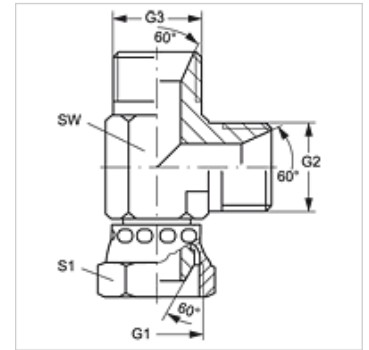

L AB HB VA

Conexão roscada, em L

Características

Conexão 1	Rosca fêmea BSP
Tipo de vedação 1	Cone externo 60°
Conexão 2 + 3	Rosca externa BSP cilíndrica
Tipo de vedação 2 + 3	Cone interno 60°
Tipo	Adaptador de rosca fêmea de direção ajustável
Modelo	em L
Material	Aço inoxidável

Artigo

Descrição	G1	G2 + G3	SW (mm)	S1
L AB 02 HB VA	Rosca 1/8" -28	Rosca 1/8" -28	12	14
L AB 04 HB VA	Rosca 1/4" -19	Rosca 1/4" -19	14	19
L AB 06 HB VA	Rosca 3/8" -19	Rosca 3/8" -19	19	22
L AB 08 HB VA	Rosca 1/2" -14	Rosca 1/2" -14	22	27
L AB 12 HB VA	Rosca 3/4" -14	Rosca 3/4" -14	27	32
L AB 16 HB VA	Rosca 1" -11	Rosca 1" -11	33	38
L AB 20 HB VA	Rosca 1.1/4" -11	Rosca 1.1/4" -11	41	50
L AB 24 HB VA	Rosca 1.1/2" -11	Rosca 1.1/2" -11	50	55

SW, S1, S2 = tamanho da chave

Variantes do produto

L AB HB Conexão roscada, em L, Aço