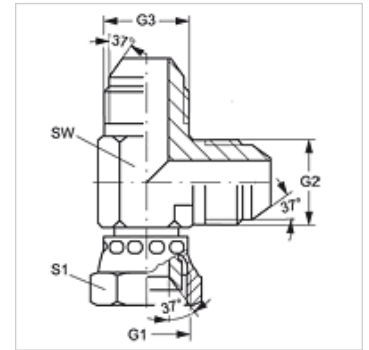

# L AJ HJ VA

Conexão roscada, em L

## Características

|                       |   |
|-----------------------|---|
| Conexão 1             | Rosca fêmea UN/UNF                            |
| Tipo de vedação 1     | Cone interno 74°                              |
| Conexão 2 + 3         | Rosca externa UN/UNF                          |
| Tipo de vedação 2 + 3 | Cone externo 74°                              |
| Tipo                  | Adaptador de rosca fêmea de direção ajustável |
| Modelo                | em L  |
| Material              | Aço inoxidável                                |

## Artigo

| Descrição     | G1             | G2 + G3        | SW<br>(mm) | S1 |
|---------------|----------------|----------------|------------|----|
| L AJ 04 HJ VA | 7/16" -20 UNF  | 7/16" -20 UNF  | 11         | 16 |
| L AJ 05 HJ VA | 1/2" -20 UNF   | 1/2" -20 UNF   | 13         | 17 |
| L AJ 06 HJ VA | 9/16" -18 UNF  | 9/16" -18 UNF  | 14         | 19 |
| L AJ 08 HJ VA | 3/4" -16 UNF   | 3/4" -16 UNF   | 19         | 22 |
| L AJ 10 HJ VA | 7/8" -14 UNF   | 7/8" -14 UNF   | 22         | 17 |
| L AJ 12 HJ VA | 1.1/16" -12 UN | 1.1/16" -12 UN | 27         | 32 |
| L AJ 16 HJ VA | 1.5/16" -12 UN | 1.5/16" -12 UN | 33         | 38 |
| L AJ 20 HJ VA | 1.5/8" -12 UN  | 1.5/8" -12 UN  | 41         | 50 |
| L AJ 24 HJ VA | 1.7/8" -12 UN  | 1.7/8" -12 UN  | 48         | 55 |

SW, S1, S2 = tamanho da chave