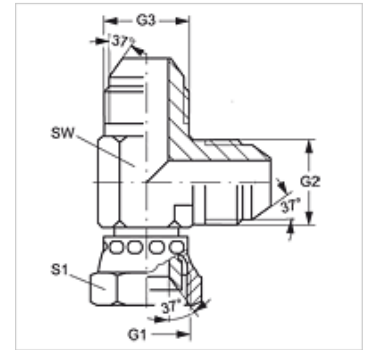

L AJ HJ VA

Conexão roscada, em L

Características

| | |
|-----------------------|---|
| Conexão 1 | Rosca fêmea UN/UNF |
| Tipo de vedação 1 | Cone interno 74° |
| Conexão 2 + 3 | Rosca externa UN/UNF |
| Tipo de vedação 2 + 3 | Cone externo 74° |
| Tipo | Adaptador de rosca fêmea de direção ajustável |
| Modelo | em L |
| Material | Aço inoxidável |

Artigo

| Descrição | G1 | G2 + G3 | SW (mm) | S1 |
|---------------|----------------|----------------|------------|----|
| L AJ 04 HJ VA | 7/16" -20 UNF | 7/16" -20 UNF | 11 | 16 |
| L AJ 05 HJ VA | 1/2" -20 UNF | 1/2" -20 UNF | 13 | 17 |
| L AJ 06 HJ VA | 9/16" -18 UNF | 9/16" -18 UNF | 14 | 19 |
| L AJ 08 HJ VA | 3/4" -16 UNF | 3/4" -16 UNF | 19 | 22 |
| L AJ 10 HJ VA | 7/8" -14 UNF | 7/8" -14 UNF | 22 | 17 |
| L AJ 12 HJ VA | 1.1/16" -12 UN | 1.1/16" -12 UN | 27 | 32 |
| L AJ 16 HJ VA | 1.5/16" -12 UN | 1.5/16" -12 UN | 33 | 38 |
| L AJ 20 HJ VA | 1.5/8" -12 UN | 1.5/8" -12 UN | 41 | 50 |
| L AJ 24 HJ VA | 1.7/8" -12 UN | 1.7/8" -12 UN | 48 | 55 |

SW, S1, S2 = tamanho da chave

Variantes do produto

L AJ HJ Conexão roscada, em L, Aço