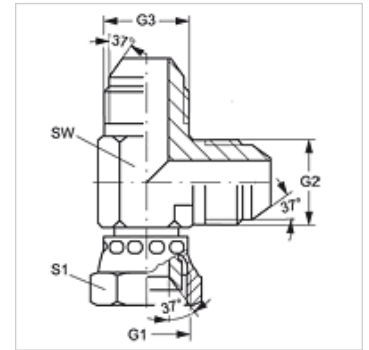

# L AJ HJ VA

Conexão roscada, em L

## Características

Conexão 1	Rosca fêmea UN/UNF
Tipo de vedação 1	Cone interno 74°
Conexão 2 + 3	Rosca externa UN/UNF
Tipo de vedação 2 + 3	Cone externo 74°
Tipo	Adaptador de rosca fêmea de direção ajustável
Modelo	em L
Material	Aço inoxidável

## Artigo

Descrição	G1	G2 + G3	SW (mm)	S1
L AJ 04 HJ VA	7/16" -20 UNF	7/16" -20 UNF	11	16
L AJ 05 HJ VA	1/2" -20 UNF	1/2" -20 UNF	13	17
L AJ 06 HJ VA	9/16" -18 UNF	9/16" -18 UNF	14	19
L AJ 08 HJ VA	3/4" -16 UNF	3/4" -16 UNF	19	22
L AJ 10 HJ VA	7/8" -14 UNF	7/8" -14 UNF	22	17
L AJ 12 HJ VA	1.1/16" -12 UN	1.1/16" -12 UN	27	32
L AJ 16 HJ VA	1.5/16" -12 UN	1.5/16" -12 UN	33	38
L AJ 20 HJ VA	1.5/8" -12 UN	1.5/8" -12 UN	41	50
L AJ 24 HJ VA	1.7/8" -12 UN	1.7/8" -12 UN	48	55

SW, S1, S2 = tamanho da chave