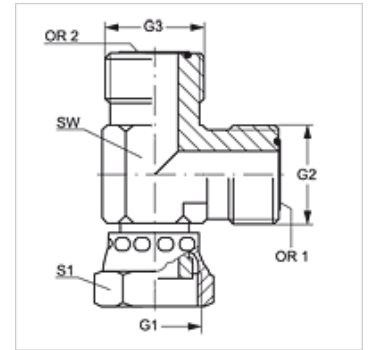

L AJF HJOF

Conexão roscada, em L

Características

Conexão 1	Rosca fêmea ORFS
Tipo de vedação 1	face plana
Conexão 2 + 3	Rosca externa ORFS
Tipo de vedação 2 + 3	vedação plana com O-ring
Tipo	Adaptadorl de rosca fêmea de direção ajustável
Modelo	em L
Material	Aço
Proteção de superfície	com revestimento galvanizado

Artigo

Descrição	G1	G2 + G3	SW (mm)	S1	OR1 + OR2
L AJF 04 HJOF	9/16" -18 UNF	9/16" -18 UNF	14	17	7,66 x 1,78
L AJF 06 HJOF	11/16" -16 UN	11/16" -16 UN	19	22	9,25 x 1,78
L AJF 08 HJOF	13/16" -16 UN	13/16" -16 UN	19	24	12,42 x 1,78
L AJF 10 HJOF	1" -14 UNS	1" -14 UNS	27	30	15,60 x 1,78
L AJF 12 HJOF	1.3/16" -12 UN	1.3/16" -12 UN	30	36	18,77 x 1,78
L AJF 16 HJOF	1.7/16" -12 UN	1.7/16" -12 UN	36	41	23,52 x 1,78
L AJF 20 HJOF	1.11/16" -12 UN	1.11/16" -12 UN	41	50	29,87 x 1,78
L AJF 24 HJOF	2" -12 UN	2" -12 UN	48	60	37,82 x 1,78

SW, S1, S2 = tamanho da chave