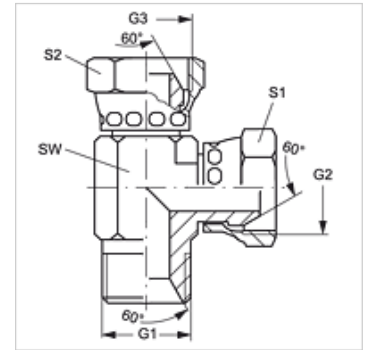

# L HB AB

Conexão roscada, em L

**HANSA FLEX**

## Características

Conexão 1	Rosca externa BSP cilíndrica
Tipo de vedação 1	Cone interno 60°
Conexão 2 + 3	Rosca fêmea BSP
Tipo de vedação 2 + 3	Cone externo 60°
Tipo	Adaptador rosca macho
Modelo	reto
Material	Aço
Proteção de superfície	com revestimento galvanizado

## Artigo

Descrição	G1	G2 + G3	SW (mm)	S1 + S2 (mm)
L HB 04 AB	Rosca 1/4" -19	Rosca 1/4" -19	14	19
L HB 06 AB	Rosca 3/8" -19	Rosca 3/8" -19	19	22
L HB 08 AB	Rosca 1/2" -14	Rosca 1/2" -14	22	27
L HB 12 AB	Rosca 3/4" -14	Rosca 3/4" -14	27	32
L HB 16 AB	Rosca 1" -11	Rosca 1" -11	33	38

SW, S1, S2 = tamanho da chave