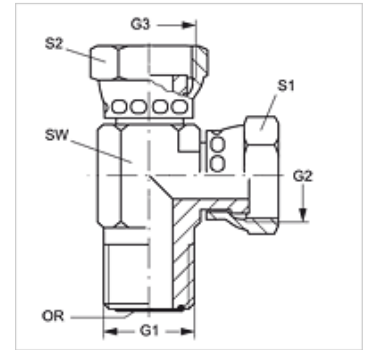

L HJOF AJF

Conexão roscada, em L

Características

Conexão 1	Rosca externa ORFS
Tipo de vedação 1	vedação plana com O-ring
Conexão 2 + 3	Rosca fêmea ORFS
Tipo de vedação 2 + 3	vedação plana
Tipo	Adaptador de rosca macho orientável
Modelo	em L
Material	Aço
Proteção de superfície	com revestimento galvanizado

Artigo

Descrição	G1	G2 + G3	SW (mm)	S1 + S2 (mm)	OR
L HJOF 04 AJF	9/16" -18 UNF	9/16" -18 UNF	14	17	7,65 x 1,78
L HJOF 06 AJF	11/16" -16 UN	11/16" -16 UN	19	22	9,25 x 1,78
L HJOF 08 AJF	13/16" -16 UN	13/16" -16 UN	19	24	12,42 x 1,78
L HJOF 10 AJF	1" -14 UNS	1" -14 UNS	27	30	15,60 x 1,78
L HJOF 12 AJF	1.3/16" -12 UN	1.3/16" -12 UN	30	35	18,77 x 1,78
L HJOF 16 AJF	1.7/16" -12 UN	1.7/16" -12 UN	37	41	23,52 x 1,78

SW, S1, S2 = tamanho da chave