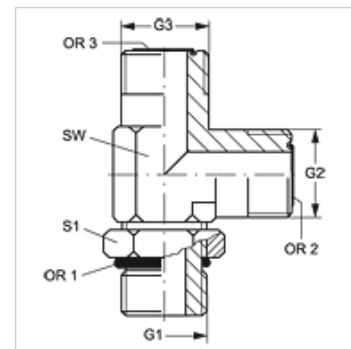

# L O HJOF VA

Conexão roscada, em L

## Características

Conexão 1	Rosca externa UN/UNF
Tipo de vedação 1	Forma F
Conexão 2 + 3	Rosca externa ORFS
Tipo de vedação 2 + 3	vedação plana com O-ring
Tipo	Adaptador de rosca macho orientável
Modelo	em L
Material	Aço inoxidável

## Artigo

Descrição	G1	G2 + G3	SW (mm)	S1	OR1	OR2 + OR3
L O 04 HJOF VA	7/16" -20 UNF	9/16" -18 UNF	14	16	8,92 x 1,83	7,66 x 1,78
L O 06 HJOF VA	9/16" -18 UNF	11/16" -16 UN	19	19	11,89 x 1,98	9,25 x 1,78
L O 08 HJOF VA	3/4" -16 UNF	13/16" -16 UN	19	24	16,36 x 2,21	12,42 x 1,78
L O 10 HJOF VA	7/8" -14 UNF	1" -14 UNS	27	27	19,18 x 2,46	15,60 x 1,78
L O 12 HJOF VA	1.1/16" -12 UN	1.3/16" -12 UN	30	35	23,47 x 2,95	18,77 x 1,78
L O 16 HJOF VA	1.5/16" -12 UN	1.7/16" -12 UN	36	41	29,74 x 2,95	23,52 x 1,78

SW = tamanho da chave