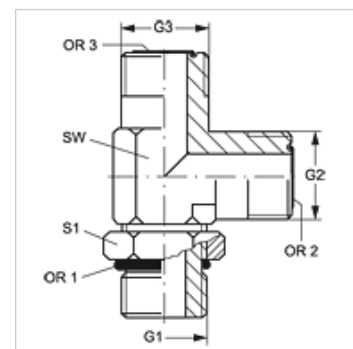

# L O HJOF VA

Conexão roscada, em L

## Características

Conexão 1	Rosca externa UN/UNF
Tipo de vedação 1	Forma F
Conexão 2 + 3	Rosca externa ORFS
Tipo de vedação 2 + 3	vedação plana com O-ring
Tipo	Adaptador de rosca macho orientável
Modelo	em L
Material	Aço inoxidável

## Artigo

Descrição	G1	G2 + G3	SW (mm)	S1	OR1	OR2 + OR3
L O 04 HJOF VA	7/16" -20 UNF	9/16" -18 UNF	14	16	8,92 x 1,83	7,66 x 1,78
L O 06 HJOF VA	9/16" -18 UNF	11/16" -16 UN	19	19	11,89 x 1,98	9,25 x 1,78
L O 08 HJOF VA	3/4" -16 UNF	13/16" -16 UN	19	24	16,36 x 2,21	12,42 x 1,78
L O 10 HJOF VA	7/8" -14 UNF	1" -14 UNS	27	27	19,18 x 2,46	15,60 x 1,78
L O 12 HJOF VA	1.1/16" -12 UN	1.3/16" -12 UN	30	35	23,47 x 2,95	18,77 x 1,78
L O 16 HJOF VA	1.5/16" -12 UN	1.7/16" -12 UN	36	41	29,74 x 2,95	23,52 x 1,78

SW = tamanho da chave