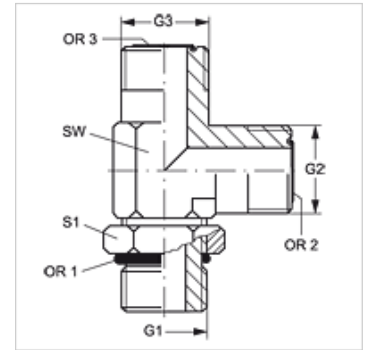

# L O HJOF VA

Conexão roscada, em L

## Características

Conexão 1	Rosca externa UN/UNF
Tipo de vedação 1	Forma F
Conexão 2 + 3	Rosca externa ORFS
Tipo de vedação 2 + 3	vedação plana com O-ring
Tipo	Adaptador de rosca macho orientável
Modelo	em L
Material	Aço inoxidável

## Artigo

Descrição	G1	G2 + G3	SW (mm)	S1	OR1	OR2 + OR3
L O 04 HJOF VA	7/16" -20 UNF	9/16" -18 UNF	14	16	8,92 x 1,83	7,66 x 1,78
L O 06 HJOF VA	9/16" -18 UNF	11/16" -16 UN	19	19	11,89 x 1,98	9,25 x 1,78
L O 08 HJOF VA	3/4" -16 UNF	13/16" -16 UN	19	24	16,36 x 2,21	12,42 x 1,78
L O 10 HJOF VA	7/8" -14 UNF	1" -14 UNS	27	27	19,18 x 2,46	15,60 x 1,78
L O 12 HJOF VA	1.1/16" -12 UN	1.3/16" -12 UN	30	35	23,47 x 2,95	18,77 x 1,78
L O 16 HJOF VA	1.5/16" -12 UN	1.7/16" -12 UN	36	41	29,74 x 2,95	23,52 x 1,78

SW = tamanho da chave