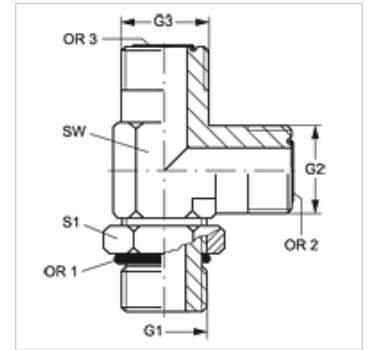

L O HJOF VA

Conexão roscada, em L

Características

Conexão 1	Rosca externa UN/UNF
Tipo de vedação 1	Forma F
Conexão 2 + 3	Rosca externa ORFS
Tipo de vedação 2 + 3	vedação plana com O-ring
Tipo	Adaptador de rosca macho orientável
Modelo	em L
Material	Aço inoxidável

Instruções de encomenda

Vedações NBR
FPM (Viton) a pedido

Artigo

Descrição	G1	G2 + G3	SW (mm)	S1	OR1	OR2 + OR3
L O 04 HJOF VA	7/16" -20 UNF	9/16" -18 UNF	14	16	8,92 x 1,83	7,66 x 1,78
L O 06 HJOF VA	9/16" -18 UNF	11/16" -16 UN	19	19	11,89 x 1,98	9,25 x 1,78
L O 08 HJOF VA	3/4" -16 UNF	13/16" -16 UN	19	24	16,36 x 2,21	12,42 x 1,78
L O 10 HJOF VA	7/8" -14 UNF	1" -14 UNS	27	27	19,18 x 2,46	15,60 x 1,78
L O 12 HJOF VA	1.1/16" -12 UN	1.3/16" -12 UN	30	35	23,47 x 2,95	18,77 x 1,78
L O 16 HJOF VA	1.5/16" -12 UN	1.7/16" -12 UN	36	41	29,74 x 2,95	23,52 x 1,78

SW = tamanho da chave

Variantes do produto

L O HJOF Conexão roscada, em L, Aço