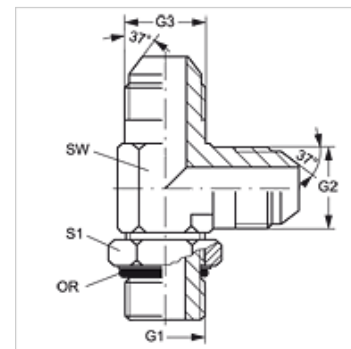

L O HJ VA

Conexão roscada, em L

Características

Conexão 1	Rosca externa UN/UNF
Tipo de vedação 1	Vedação com O-ring no Adaptador de rosca macho
Conexão 2 + 3	Rosca externa UN/UNF
Tipo de vedação 2 + 3	Cone externo 74°
Tipo	Adaptador de rosca macho orientável
Modelo	em L
Material	Aço inoxidável

Instruções de encomenda

Vedações NBR
FPM (Viton) a pedido

Artigo

Descrição	G1	G2 + G3	SW (mm)	S1	OR
L O 04 HJ VA	7/16" -20 UNF	7/16" -20 UNF	11	14	8,92 x 1,83
L O 06 HJ VA	9/16" -18 UNF	9/16" -18 UNF	14	17	15,40 x 2,10

SW = tamanho da chave

Variantes do produto

L O HJ Conexão roscada, em L, Aço