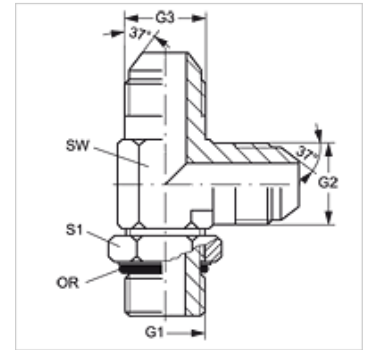

L O HJ VA

Conexão roscada, em L

Características

Conexão 1	Rosca externa UN/UNF
Tipo de vedação 1	Vedação com O-ring no Adaptador de rosca macho
Conexão 2 + 3	Rosca externa UN/UNF
Tipo de vedação 2 + 3	Cone externo 74°
Tipo	Adaptador de rosca macho orientável
Modelo	em L
Material	Aço inoxidável

Instruções de encomenda

Vedações NBR
FPM (Viton) a pedido

Artigo

Descrição	G1	G2 + G3	SW (mm)	S1	OR
L O 04 HJ VA	7/16" -20 UNF	7/16" -20 UNF	11	14	8,92 x 1,83
L O 06 HJ VA	9/16" -18 UNF	9/16" -18 UNF	14	17	15,40 x 2,10

SW = tamanho da chave

Variantes do produto

L O HJ Conexão roscada, em L, Aço