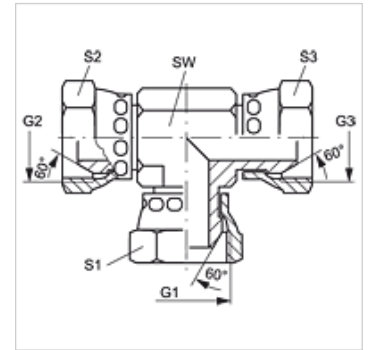

T AB

Conexão roscada, em T

HANSA FLEX

Características

Conexão 1 - 3	Rosca fêmea BSP
Tipo de vedação 1 - 3	Cone externo 60°
Tipo	Adaptador de rosca fêmea de direção ajustável
Modelo	em T
Material	Aço
Proteção de superfície	com revestimento galvanizado

Artigo

Descrição	G1 - G3	SW (mm)	S1 - S3 (mm)
T AB 02	Rosca 1/8" -28	11	14
T AB 04	Rosca 1/4" -19	14	19
T AB 06	Rosca 3/8" -19	19	22
T AB 08	Rosca 1/2" -14	22	27
T AB 10	Rosca 5/8" -14	22	30
T AB 12	Rosca 3/4" -14	27	32
T AB 16	Rosca 1" -11	33	41
T AB 20	Rosca 1.1/4" -11	41	50
T AB 24	Rosca 1.1/2" -11	48	60
T AB 32	Rosca 2" -11	64	70

SW, S1, S2 = tamanho da chave

Variantes do produto

T AB VA Conexão roscada, em T, Aço inoxidável