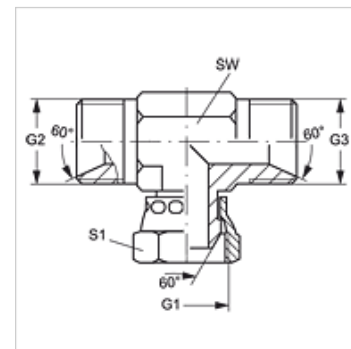

T AB HB VA

Conexão roscada, em T

Características

Conexão 1	Rosca fêmea BSP
Tipo de vedação 1	Cone externo 60°
Conexão 2 + 3	Rosca externa BSP cilíndrica
Tipo de vedação 2 + 3	Cone interno 60°
Tipo	Adaptador de rosca fêmea de direção ajustável
Modelo	em T
Material	Aço inoxidável

Artigo

Descrição	G1	G2 + G3	SW (mm)	S1
T AB 02 HB VA	Rosca 1/8" -28	Rosca 1/8" -28	12	14
T AB 04 HB VA	Rosca 1/4" -19	Rosca 1/4" -19	14	19
T AB 06 HB VA	Rosca 3/8" -19	Rosca 3/8" -19	17	22
T AB 08 HB VA	Rosca 1/2" -14	Rosca 1/2" -14	19	27
T AB 12 HB VA	Rosca 3/4" -14	Rosca 3/4" -14	27	32
T AB 16 HB VA	Rosca 1" -11	Rosca 1" -11	36	41
T AB 20 HB VA	Rosca 1.1/4" -11	Rosca 1.1/4" -11	41	50
T AB 24 HB VA	Rosca 1.1/2" -11	Rosca 1.1/2" -11	50	55

SW, S1, S2 = tamanho da chave

Variantes do produto

T AB HB Conexão roscada, em T, Aço