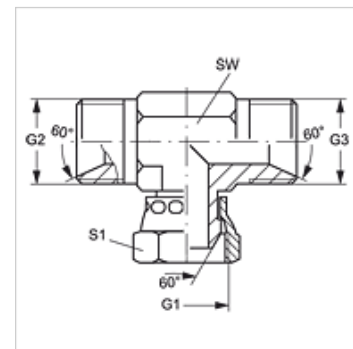

T AB HB VA

Conexão roscada, em T

Características

Conexão 1	Rosca fêmea BSP
Tipo de vedação 1	Cone externo 60°
Conexão 2 + 3	Rosca externa BSP cilíndrica
Tipo de vedação 2 + 3	Cone interno 60°
Tipo	Adaptador de rosca fêmea de direção ajustável
Modelo	em T
Material	Aço inoxidável

Artigo

Descrição	G1	G2 + G3	SW (mm)	S1
T AB 02 HB VA	Rosca 1/8" -28	Rosca 1/8" -28	12	14
T AB 04 HB VA	Rosca 1/4" -19	Rosca 1/4" -19	14	19
T AB 06 HB VA	Rosca 3/8" -19	Rosca 3/8" -19	17	22
T AB 08 HB VA	Rosca 1/2" -14	Rosca 1/2" -14	19	27
T AB 12 HB VA	Rosca 3/4" -14	Rosca 3/4" -14	27	32
T AB 16 HB VA	Rosca 1" -11	Rosca 1" -11	36	41
T AB 20 HB VA	Rosca 1.1/4" -11	Rosca 1.1/4" -11	41	50
T AB 24 HB VA	Rosca 1.1/2" -11	Rosca 1.1/2" -11	50	55

SW, S1, S2 = tamanho da chave

Variantes do produto

T AB HB Conexão roscada, em T, Aço