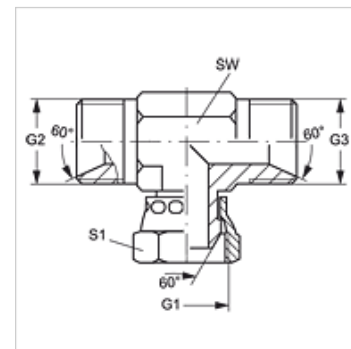

# T AB HB VA

Conexão roscada, em T

## Características

Conexão 1	Rosca fêmea BSP
Tipo de vedação 1	Cone externo 60°
Conexão 2 + 3	Rosca externa BSP cilíndrica
Tipo de vedação 2 + 3	Cone interno 60°
Tipo	Adaptador de rosca fêmea de direção ajustável
Modelo	em T
Material	Aço inoxidável

## Artigo

Descrição	G1	G2 + G3	SW (mm)	S1
T AB 02 HB VA	Rosca 1/8" -28	Rosca 1/8" -28	12	14
T AB 04 HB VA	Rosca 1/4" -19	Rosca 1/4" -19	14	19
T AB 06 HB VA	Rosca 3/8" -19	Rosca 3/8" -19	17	22
T AB 08 HB VA	Rosca 1/2" -14	Rosca 1/2" -14	19	27
T AB 12 HB VA	Rosca 3/4" -14	Rosca 3/4" -14	27	32
T AB 16 HB VA	Rosca 1" -11	Rosca 1" -11	36	41
T AB 20 HB VA	Rosca 1.1/4" -11	Rosca 1.1/4" -11	41	50
T AB 24 HB VA	Rosca 1.1/2" -11	Rosca 1.1/2" -11	50	55

SW, S1, S2 = tamanho da chave