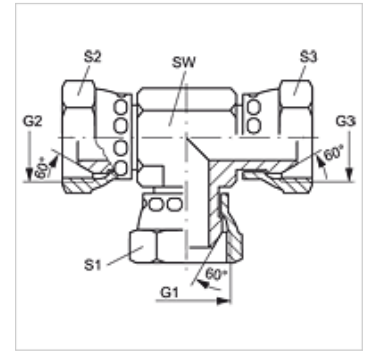

T AB VA

Conexão roscada, em T

HANSA FLEX

Características

Conexão 1 - 3	Rosca fêmea BSP
Tipo de vedação 1 - 3	Cone externo 60°
Tipo	Adaptadorl de rosca fêmea de direção ajustável
Modelo	em T
Material	Aço inoxidável

Artigo

Descrição	G1 - G3	SW (mm)	S1 - S3 (mm)
T AB 02 VA	Rosca 1/8" -28	12	14
T AB 04 VA	Rosca 1/4" -19	14	19
T AB 06 VA	Rosca 3/8" -19	17	22
T AB 08 VA	Rosca 1/2" -14	19	27
T AB 12 VA	Rosca 3/4" -14	27	32
T AB 16 VA	Rosca 1" -11	36	41
T AB 20 VA	Rosca 1.1/4" -11	41	50
T AB 24 VA	Rosca 1.1/2" -11	50	55

SW, S1, S2 = tamanho da chave

Variantes do produto

T AB Conexão roscada, em T, Aço