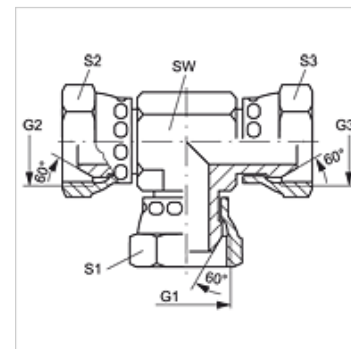

T AB VA

Conexão roscada, em T

HANSA FLEX

Características

Conexão 1 - 3	Rosca fêmea BSP
Tipo de vedação 1 - 3	Cone externo 60°
Tipo	Adaptadorl de rosca fêmea de direção ajustável
Modelo	em T
Material	Aço inoxidável

Artigo

Descrição	G1 - G3	SW (mm)	S1 - S3 (mm)
T AB 02 VA	Rosca 1/8" -28	12	14
T AB 04 VA	Rosca 1/4" -19	14	19
T AB 06 VA	Rosca 3/8" -19	17	22
T AB 08 VA	Rosca 1/2" -14	19	27
T AB 12 VA	Rosca 3/4" -14	27	32
T AB 16 VA	Rosca 1" -11	36	41
T AB 20 VA	Rosca 1.1/4" -11	41	50
T AB 24 VA	Rosca 1.1/2" -11	50	55

SW, S1, S2 = tamanho da chave

Variantes do produto

T AB Conexão roscada, em T, Aço