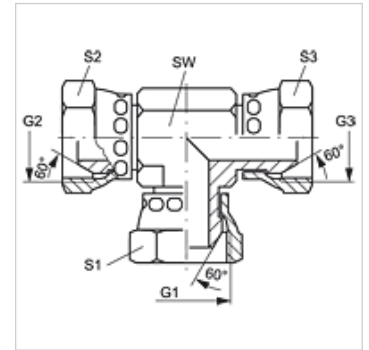

T AB VA

Conexão roscada, em T

HANSA FLEX

Características

Conexão 1 - 3	Rosca fêmea BSP
Tipo de vedação 1 - 3	Cone externo 60°
Tipo	Adaptadorl de rosca fêmea de direção ajustável
Modelo	em T
Material	Aço inoxidável

Artigo

Descrição	G1 - G3	SW (mm)	S1 - S3 (mm)
T AB 02 VA	Rosca 1/8" -28	12	14
T AB 04 VA	Rosca 1/4" -19	14	19
T AB 06 VA	Rosca 3/8" -19	17	22
T AB 08 VA	Rosca 1/2" -14	19	27
T AB 12 VA	Rosca 3/4" -14	27	32
T AB 16 VA	Rosca 1" -11	36	41
T AB 20 VA	Rosca 1.1/4" -11	41	50
T AB 24 VA	Rosca 1.1/2" -11	50	55

SW, S1, S2 = tamanho da chave

Variantes do produto

T AB Conexão roscada, em T, Aço