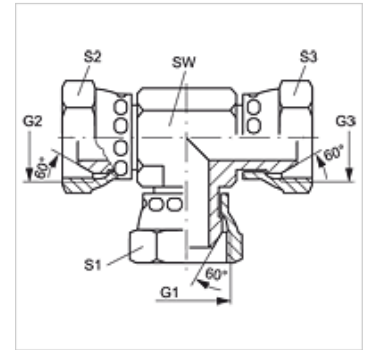

T AB VA

Conexão roscada, em T

HANSA FLEX

Características

Conexão 1 - 3	Rosca fêmea BSP
Tipo de vedação 1 - 3	Cone externo 60°
Tipo	Adaptadorl de rosca fêmea de direção ajustável
Modelo	em T
Material	Aço inoxidável

Artigo

Descrição	G1 - G3	SW (mm)	S1 - S3 (mm)
T AB 02 VA	Rosca 1/8" -28	12	14
T AB 04 VA	Rosca 1/4" -19	14	19
T AB 06 VA	Rosca 3/8" -19	17	22
T AB 08 VA	Rosca 1/2" -14	19	27
T AB 12 VA	Rosca 3/4" -14	27	32
T AB 16 VA	Rosca 1" -11	36	41
T AB 20 VA	Rosca 1.1/4" -11	41	50
T AB 24 VA	Rosca 1.1/2" -11	50	55

SW, S1, S2 = tamanho da chave

Variantes do produto

T AB Conexão roscada, em T, Aço