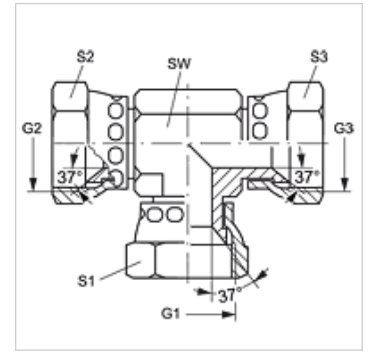

# T AJ

Conexão roscada, em T

**HANSA FLEX**

## Características

Conexão 1 - 3	Rosca fêmea UN/UNF
Tipo de vedação 1 - 3	Cone interno 74°
Tipo	Adaptador de conexão
Modelo	em T
Material	Aço
Proteção de superfície	com revestimento galvanizado

## Artigo

Descrição	G1 - G3	SW (mm)	S1 - S3 (mm)
T AJ 04	7/16" -20 UNF	11	14
T AJ 05	1/2" -20 UNF	13	17
T AJ 06	9/16" -18 UNF	14	18
T AJ 08	3/4" -16 UNF	19	22
T AJ 10	7/8" -14 UNF	19	25
T AJ 12	1.1/16" -12 UN	27	32
T AJ 16	1.5/16" -12 UN	30	41
T AJ 20	1.5/8" -12 UN	41	50

SW, S1, S2 = tamanho da chave