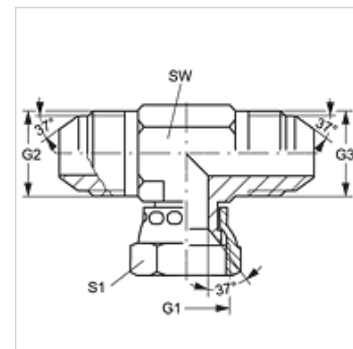

# T AJ HJ VA

Conexão roscada, em T

## Características

Conexão 1	Rosca fêmea UN/UNF
Tipo de vedação 1	Cone interno 74°
Conexão 2 + 3	Rosca externa UN/UNF
Tipo de vedação 2 + 3	Cone externo 74°
Tipo	Adaptadorl de rosca fêmea de direção ajustável
Modelo	em T
Material	Aço inoxidável

## Artigo

Descrição	G1	G2 + G3	SW (mm)	S1
T AJ 04 HJ VA	7/16" -20 UNF	7/16" -20 UNF	11	16
T AJ 05 HJ VA	1/2" -20 UNF	1/2" -20 UNF	13	17
T AJ 06 HJ VA	9/16" -18 UNF	9/16" -18 UNF	14	19
T AJ 08 HJ VA	3/4" -16 UNF	3/4" -16 UNF	19	22
T AJ 10 HJ VA	7/8" -14 UNF	7/8" -14 UNF	22	27
T AJ 12 HJ VA	1.1/16" -12 UN	1.1/16" -12 UN	27	32
T AJ 16 HJ VA	1.5/16" -12 UN	1.5/16" -12 UN	33	38
T AJ 20 HJ VA	1.5/8" -12 UN	1.5/8" -12 UN	41	50
T AJ 24 HJ VA	1.7/8" -12 UN	1.7/8" -12 UN	48	55

SW, S1, S2 = tamanho da chave