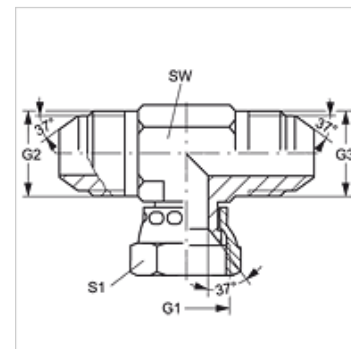

# T AJ HJ VA

Conexão roscada, em T

## Características

Conexão 1	Rosca fêmea UN/UNF
Tipo de vedação 1	Cone interno 74°
Conexão 2 + 3	Rosca externa UN/UNF
Tipo de vedação 2 + 3	Cone externo 74°
Tipo	Adaptadorl de rosca fêmea de direção ajustável
Modelo	em T
Material	Aço inoxidável

## Artigo

Descrição	G1	G2 + G3	SW (mm)	S1
T AJ 04 HJ VA	7/16" -20 UNF	7/16" -20 UNF	11	16
T AJ 05 HJ VA	1/2" -20 UNF	1/2" -20 UNF	13	17
T AJ 06 HJ VA	9/16" -18 UNF	9/16" -18 UNF	14	19
T AJ 08 HJ VA	3/4" -16 UNF	3/4" -16 UNF	19	22
T AJ 10 HJ VA	7/8" -14 UNF	7/8" -14 UNF	22	27
T AJ 12 HJ VA	1.1/16" -12 UN	1.1/16" -12 UN	27	32
T AJ 16 HJ VA	1.5/16" -12 UN	1.5/16" -12 UN	33	38
T AJ 20 HJ VA	1.5/8" -12 UN	1.5/8" -12 UN	41	50
T AJ 24 HJ VA	1.7/8" -12 UN	1.7/8" -12 UN	48	55

SW, S1, S2 = tamanho da chave