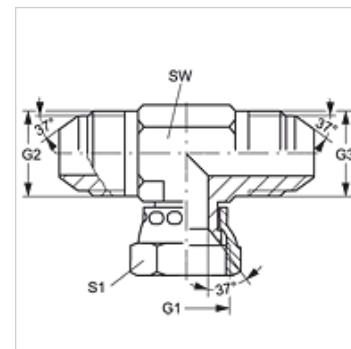

T AJ HJ VA

Conexão roscada, em T

Características

| | |
|-----------------------|--|
| Conexão 1 | Rosca fêmea UN/UNF |
| Tipo de vedação 1 | Cone interno 74° |
| Conexão 2 + 3 | Rosca externa UN/UNF |
| Tipo de vedação 2 + 3 | Cone externo 74° |
| Tipo | Adaptadorl de rosca fêmea de direção ajustável |
| Modelo | em T |
| Material | Aço inoxidável |

Artigo

| Descrição | G1 | G2 + G3 | SW (mm) | S1 |
|---------------|----------------|----------------|------------|----|
| T AJ 04 HJ VA | 7/16" -20 UNF | 7/16" -20 UNF | 11 | 16 |
| T AJ 05 HJ VA | 1/2" -20 UNF | 1/2" -20 UNF | 13 | 17 |
| T AJ 06 HJ VA | 9/16" -18 UNF | 9/16" -18 UNF | 14 | 19 |
| T AJ 08 HJ VA | 3/4" -16 UNF | 3/4" -16 UNF | 19 | 22 |
| T AJ 10 HJ VA | 7/8" -14 UNF | 7/8" -14 UNF | 22 | 27 |
| T AJ 12 HJ VA | 1.1/16" -12 UN | 1.1/16" -12 UN | 27 | 32 |
| T AJ 16 HJ VA | 1.5/16" -12 UN | 1.5/16" -12 UN | 33 | 38 |
| T AJ 20 HJ VA | 1.5/8" -12 UN | 1.5/8" -12 UN | 41 | 50 |
| T AJ 24 HJ VA | 1.7/8" -12 UN | 1.7/8" -12 UN | 48 | 55 |

SW, S1, S2 = tamanho da chave

Variantes do produto

T AJ HJ Conexão roscada, em T, Aço