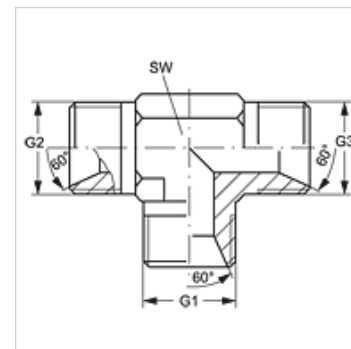

# T HB

Conexão roscada, em T

**HANSA FLEX**

## Características

Conexão 1 - 3	Rosca externa BSP cilíndrica
Tipo de vedação 1 - 3	Cone interno 60°
Tipo	Adaptador de conexão
Modelo	em T
Material	Aço
Proteção de superfície	com revestimento galvanizado

## Artigo

Descrição	G1 - G3	SW (mm)
T HB 02	Rosca 1/8" -28	11
T HB 04	Rosca 1/4" -19	14
T HB 06	Rosca 3/8" -19	19
T HB 08	Rosca 1/2" -14	22
T HB 10	Rosca 5/8" -14	22
T HB 12	Rosca 3/4" -14	27
T HB 16	Rosca 1" -11	33
T HB 20	Rosca 1.1/4" -11	41
T HB 24	Rosca 1.1/2" -11	48
T HB 32	Rosca 2" -11	64

SW = tamanho da chave