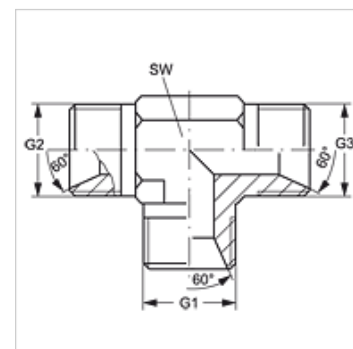

# T HB

Conexão roscada, em T

**HANSA FLEX**

## Características

Conexão 1 - 3	Rosca externa BSP cilíndrica
Tipo de vedação 1 - 3	Cone interno 60°
Tipo	Adaptador de conexão
Modelo	em T
Material	Aço
Proteção de superfície	com revestimento galvanizado

## Artigo

Descrição	G1 - G3	SW (mm)
T HB 02	Rosca 1/8" -28	11
T HB 04	Rosca 1/4" -19	14
T HB 06	Rosca 3/8" -19	19
T HB 08	Rosca 1/2" -14	22
T HB 10	Rosca 5/8" -14	22
T HB 12	Rosca 3/4" -14	27
T HB 16	Rosca 1" -11	33
T HB 20	Rosca 1.1/4" -11	41
T HB 24	Rosca 1.1/2" -11	48
T HB 32	Rosca 2" -11	64

SW = tamanho da chave