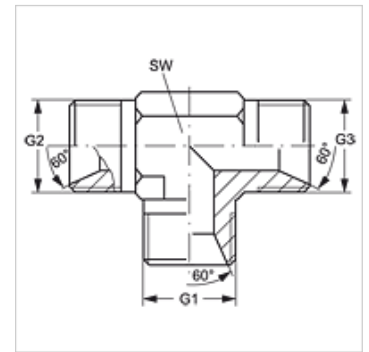

## Características

**Conexão 1 - 3** Rosca externa BSP cilíndrica

**Tipo de vedação 1 - 3** Cone interno 60°

**Tipo** Adaptador de conexão

**Modelo** em T

**Material** Aço inoxidável

## Artigo

Descrição	G1 - G3	SW (mm)
T HB 02 VA	Rosca 1/8" -28	11
T HB 04 VA	Rosca 1/4" -19	14
T HB 06 VA	Rosca 3/8" -19	19
T HB 08 VA	Rosca 1/2" -14	22
T HB 12 VA	Rosca 3/4" -14	27
T HB 16 VA	Rosca 1" -11	33
T HB 20 VA	Rosca 1.1/4" -11	41
T HB 24 VA	Rosca 1.1/2" -11	48
T HB 32 VA	Rosca 2" -11	64

SW = tamanho da chave