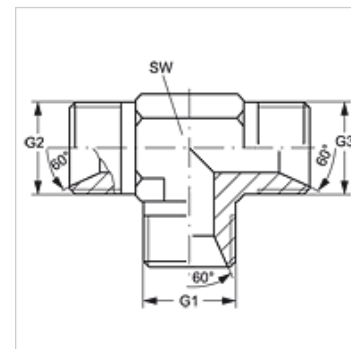

## Características

Conexão 1 - 3 Rosca externa BSP cilíndrica

Tipo de vedação 1 - 3 Cone interno 60°

Tipo Adaptador de conexão

Modelo em T

Material Aço inoxidável

## Artigo

Descrição	G1 - G3	SW (mm)
T HB 02 VA	Rosca 1/8" -28	11
T HB 04 VA	Rosca 1/4" -19	14
T HB 06 VA	Rosca 3/8" -19	19
T HB 08 VA	Rosca 1/2" -14	22
T HB 12 VA	Rosca 3/4" -14	27
T HB 16 VA	Rosca 1" -11	33
T HB 20 VA	Rosca 1.1/4" -11	41
T HB 24 VA	Rosca 1.1/2" -11	48
T HB 32 VA	Rosca 2" -11	64

SW = tamanho da chave