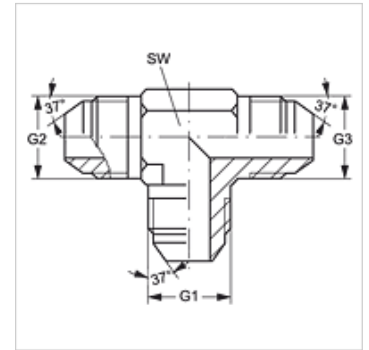

# T HJ VA

Conexão roscada, em T

**HANSA FLEX**

## Características

Conexão 1 - 3	Rosca externa UN/UNF
Tipo de vedação 1 - 3	Cone externo 74°
Tipo	Adaptador de conexão
Modelo	em T
Material	Aço inoxidável

## Artigo

Descrição	G1 - G3	SW (mm)
T HJ 04 VA	7/16" -20 UNF	11
T HJ 05 VA	1/2" -20 UNF	13
T HJ 06 VA	9/16" -18 UNF	14
T HJ 08 VA	3/4" -16 UNF	19
T HJ 10 VA	7/8" -14 UNF	22
T HJ 12 VA	1.1/16" -12 UN	27
T HJ 16 VA	1.5/16" -12 UN	33
T HJ 20 VA	1.5/8" -12 UN	41
T HJ 24 VA	1.7/8" -12 UN	48

SW = tamanho da chave