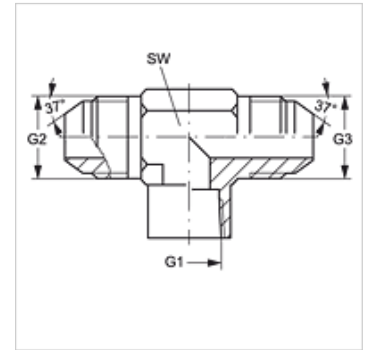

# T IN HJ VA

Conexão roscada, em T

## Características

Conexão 1	Rosca interna NPT
Tipo de vedação 1	vedação roscada
Conexão 2 + 3	Rosca externa UN/UNF
Tipo de vedação 2 + 3	Cone externo 74°
Tipo	Adaptador de rosca fêmea
Modelo	em T
Material	Aço inoxidável

## Artigo

Descrição	G1	G2 + G3	SW (mm)
T IN 02 HJ 04 VA	1/8" -27 NPT	7/16" -20 UNF	14
T IN 04 HJ VA	1/4" -18 NPT	7/16" -20 UNF	19
T IN 04 HJ 06 VA	1/4" -18 NPT	9/16" -18 UNF	19
T IN 06 HJ 08 VA	3/8" -18 NPT	3/4" -16 UNF	22

SW = tamanho da chave