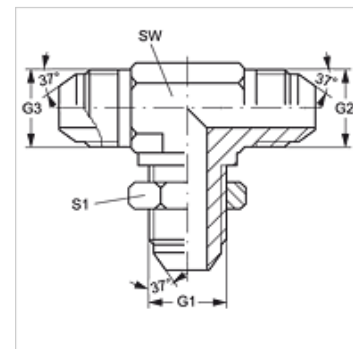

# TSV HJ VA

Conexão roscada tipo painel, em T

**HANSA FLEX**

## Características

**Conexão 1 - 3** Rosca externa UN/UNF

**Tipo de vedação 1 - 3** Cone externo 74°

**Tipo** Adaptador tipo painel

**Modelo** em T

**Material** Aço inoxidável

## Artigo

Descrição	G1 - G3	SW (mm)	S1
T SV 04 HJ VA	7/16" -20 UNF	11	17
T SV 06 HJ VA	9/16" -18 UNF	14	21

SW, S1, S2 = tamanho da chave

## Variantes do produto

**TSV HJ** Conexão roscada tipo painel, em T, Aço