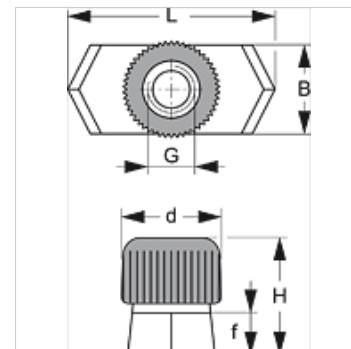

# SRS SM V4

Porca do trilho de suporte

## Características

<b>Tipo</b>	Para braçadeiras de tubo simples e tubo duplo
<b>Série</b>	leve
<b>Norma</b>	DIN 3015
<b>Material</b>	Aço inoxidável 1.4571

## Descrição

para todos os tamanhos de braçadeiras da série leve e braçadeiras para tubo duplo.

## Artigo

Descrição	Tamanho do suporte	B (mm)	d (mm)	f (mm)	G	H (mm)	L (mm)
SRS SM V4	0 - 6	10,4	12	5	M 6	14,5	25,4