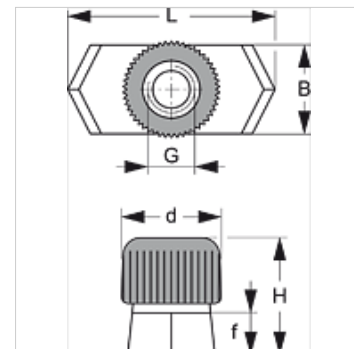

## Porca do trilho de suporte

### Características

<b>Tipo</b>	Para braçadeiras de tubo simples e tubo duplo
<b>Série</b>	leve
<b>Norma</b>	DIN 3015
<b>Material</b>	Aço inoxidável 1.4571

### Artigo

Descrição	Tamanho do suporte	B (mm)	d (mm)	f (mm)	G	H (mm)	L (mm)
SRS SM V4	0 - 6	10,4	12	5	M 6	14,5	25,4