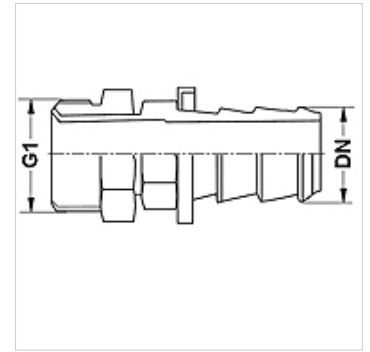

# ND HSD

Terminal de encaixe, AGJ

**HANSA FLEX**

## Características

Conexão 1	Rosca externa métrica cilíndrica
Tipo de vedação 1	Cone interno 45°
Características especiais	giratório
Material	Latão

## Artigo

Descrição	DN	Tamanho	Polegada	G1
ND 06 HSD	6	4	1/4"	7/16" -20 UNF