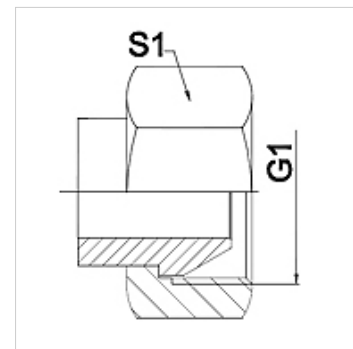

WA AB VA

Peça de conexão ... AB, VA

HANSA FLEX

Características

Campo de aplicação	Instrumentos de conexão para mangueiras metálicas
Conexão 1	Rosca fêmea BSP
Tipo de vedação 1	Cone externo 60°
Norma	ISO 228-1 ISO 8434-6 BS 5200
Abreviatura	DKR
Modelo	reto
Material	Aço inoxidável

Nota

Os tamanhos da chave indicados são valores de referência!

Instruções de encomenda

Outros modelos sob consulta

Artigo

Descrição	DN	PN (bar)	G1	S1 (mm)
WA 006 AB VA	6	350	Rosca 1/4"	19,0
WA 010 AB VA	10	350	Rosca 3/8"	22,0
WA 013 AB VA	13	315	Rosca 1/2"	27,0
WA 016 AB VA	16	315	Rosca 5/8"	30,0
WA 020 AB VA	20	250	Rosca 3/4"	32,0
WA 025 AB VA	25	200	Rosca 1"	41,0
WA 032 AB VA	32	160	Rosca 1.1/4"	50,0
WA 040 AB VA	40	125	Rosca 1.1/2"	55,0
WA 050 AB VA	50	80	Rosca 2"	70,0