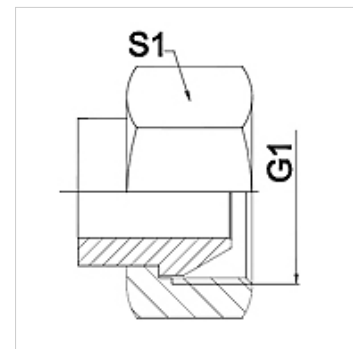

## Características

<b>Campo de aplicação</b>	Instrumentos de conexão para mangueiras metálicas
<b>Conexão 1</b>	Rosca fêmea BSP
<b>Tipo de vedação 1</b>	Cone externo 60°
<b>Norma</b>	ISO 228-1 ISO 8434-6 BS 5200
<b>Abreviatura</b>	DKR
<b>Modelo</b>	reto
<b>Material</b>	Aço inoxidável

## Nota

Os tamanhos da chave indicados são valores de referência!

## Artigo

Descrição	DN	PN (bar)	G1	S1 (mm)
WA 006 AB VA	6	350	Rosca 1/4"	19,0
WA 010 AB VA	10	350	Rosca 3/8"	22,0
WA 013 AB VA	13	315	Rosca 1/2"	27,0
WA 016 AB VA	16	315	Rosca 5/8"	30,0
WA 020 AB VA	20	250	Rosca 3/4"	32,0
WA 025 AB VA	25	200	Rosca 1"	41,0
WA 032 AB VA	32	160	Rosca 1.1/4"	50,0
WA 040 AB VA	40	125	Rosca 1.1/2"	55,0
WA 050 AB VA	50	80	Rosca 2"	70,0