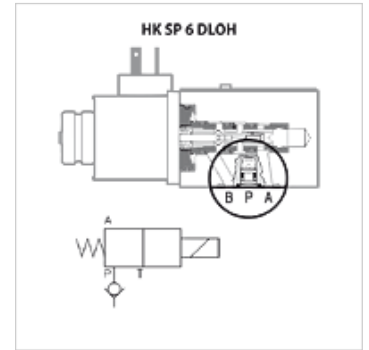

# HK SP 6 DLOH

Válvula de retorno de encaixe

**HANSA FLEX**

## Características

<b>Modelo</b>	Válvula de retenção de encaixe
<b>Utilização</b>	para válvula direcional de assento HK DLOH, montagem na conexão P

## Artigo

Descrição	Peso (kg)
HK SP 6 DLOH 100000 H	0,15