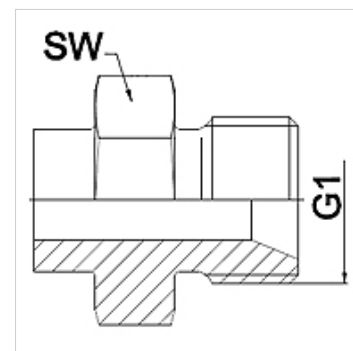

# WA HB VA

Peça de conexão ... HB, VA

**HANSA FLEX**

## Características

<b>Campo de aplicação</b>	Instrumentos de conexão para mangueiras metálicas
<b>Conexão 1</b>	Rosca externa BSP cilíndrica
<b>Tipo de vedação 1</b>	Cone interno 60°
<b>Norma</b>	ISO 228-1 ISO 8434-6 BS 5200
<b>Abreviatura</b>	AGR
<b>Modelo</b>	reto
<b>Material</b>	Aço inoxidável

## Nota

Os tamanhos da chave indicados são valores de referência!

## Artigo

Descrição	DN	PN (bar)	G1	SW (mm)
WA 006 HB VA	6	350	Rosca 1/4"	19
WA 010 HB VA	10	350	Rosca 3/8"	22
WA 013 HB VA	13	315	Rosca 1/2"	27
WA 016 HB VA	16	315	Rosca 5/8"	30
WA 020 HB VA	20	250	Rosca 3/4"	32
WA 025 HB VA	25	200	Rosca 1"	41
WA 032 HB VA	32	160	Rosca 1.1/4"	50
WA 040 HB VA	40	125	Rosca 1.1/2"	55
WA 050 HB VA	50	80	Rosca 2"	70