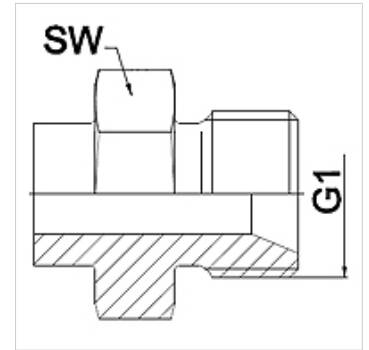

# WA HB VA

Peça de conexão ... HB, VA

**HANSA FLEX**

## Características

<b>Campo de aplicação</b>	Instrumentos de conexão para mangueiras metálicas
<b>Conexão 1</b>	Rosca externa BSP cilíndrica
<b>Tipo de vedação 1</b>	Cone interno 60°
<b>Norma</b>	ISO 228-1 ISO 8434-6 BS 5200
<b>Abreviatura</b>	AGR
<b>Modelo</b>	reto
<b>Material</b>	Aço inoxidável

## Nota

Os tamanhos da chave indicados são valores de referência!

## Artigo

Descrição	DN	PN (bar)	G1	SW (mm)
WA 006 HB VA	6	350	Rosca 1/4"	19
WA 010 HB VA	10	350	Rosca 3/8"	22
WA 013 HB VA	13	315	Rosca 1/2"	27
WA 016 HB VA	16	315	Rosca 5/8"	30
WA 020 HB VA	20	250	Rosca 3/4"	32
WA 025 HB VA	25	200	Rosca 1"	41
WA 032 HB VA	32	160	Rosca 1.1/4"	50
WA 040 HB VA	40	125	Rosca 1.1/2"	55
WA 050 HB VA	50	80	Rosca 2"	70