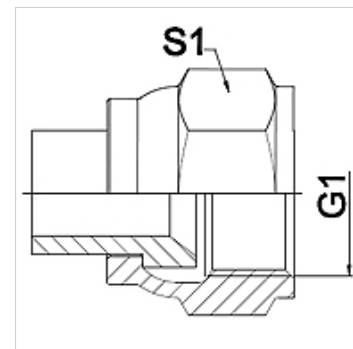

## Características

<b>Campo de aplicação</b>	Instrumentos de conexão para mangueiras metálicas
<b>Conexão 1</b>	Rosca fêmea UN/UNF
<b>Tipo de vedação 1</b>	Cone interno 74°
<b>Norma</b>	SAE J514
<b>Abreviatura</b>	DKJ
<b>Modelo</b>	reto
<b>Material</b>	Aço inoxidável

## Nota

Os tamanhos da chave indicados são valores de referência!

## Artigo

Descrição	DN	PN (bar)	G1	S1 (mm)
WA 006 AJ VA	6	275	7/16" -20 UNF	14,0
WA 008 AJ VA	8	275	1/2" -20 UNF	17,0
WA 010 AJ VA	10	275	9/16" -18 UNF	19,0
WA 013 AJ VA	13	275	3/4" -16 UNF	24,0
WA 016 AJ VA	16	210	7/8" -14 UNF	27,0
WA 020 AJ VA	20	210	1.11/16" -12 UN	32,0
WA 025 AJ VA	25	170	1.5/16" -12 UN	41,0
WA 032 AJ VA	32	140	1.5/8" -12 UN	50,0
WA 040 AJ VA	40	105	1.7/8" -12 UN	60,0
WA 050 AJ VA	50	80	2.1/2" -12 UN	75,0