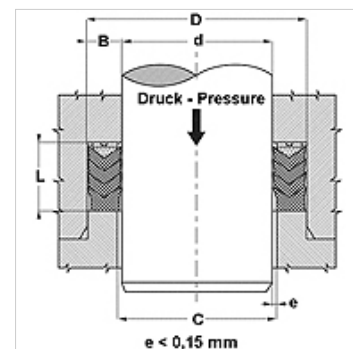

Características

Tipo	Gaxeta chevron
Pressão operacional	até 400 bar
Velocidade de deslizamento max.	0,5 m/s
Temperatura min.	-30 °C
Temperatura max.	110 °C
Fluidos	Óleos minerais Emulsões de água
Montagem	em ranhuras abertas
Material	(1) Gaxeta chevron: 1 x NBR, + 2 x NBR reforçado a fibra (2) Anel de suporte: resina de acetal/PTBR (3) Anel de pressão: NBR reforçado a fibra dura
Aplicação	Hidráulica

Toleranz / Tolerance		
d	D	L
H8/f7	H9	d < 200 : Lj +1,0/+1,5 d > 200 : Lj +1,5/+2,0

Descrição

elevada resistência à temperatura
Para condições de trabalho difíceis como picos de pressão.
Fortes vibrações, superfícies irregulares.