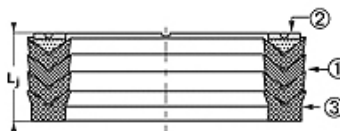

Características

Tipo	Gaxeta chevron
Pressão operacional	até 400 bar
Velocidade de deslizamento max.	0,5 m/s
Temperatura min.	-30 °C
Temperatura max.	110 °C
Fluidos	Óleos minerais Emulsões de água
Montagem	em ranhuras abertas
Material	(1) Gaxeta chevron: 1 x NBR, + 2 x NBR reforçado a fibra (2) Anel de suporte: resina de acetal/PTBR (3) Anel de pressão: NBR reforçado a fibra dura
Aplicação	Hidráulica

Toleranz / Tolerance		
d	D	L
H8/f7	H9	d < 200 : Lj +1,0/+1,5 d > 200 : Lj +1,5/+2,0

Descrição

elevada resistência à temperatura
Para condições de trabalho difíceis como picos de pressão.
Fortes vibrações, superfícies irregulares.

Instruções de encomenda

Em condições especiais de utilização (líquido, temperatura, pressão ...) entre em contato conosco.
Outro material disponível: FPM.

Artigo

Descrição	d (mm)	D (mm)	L (mm)
CH-098 047-B	12,00	25,00	14,32
CH-100 050	12,70	25,40	19,05
CH-106 055-B	14,00	27,00	14,32
CH-112 071	18,25	28,57	16,05
CH-118 078	20,00	30,00	21,50
CH-125 078	20,00	32,00	18,20
CH-125 086	22,00	32,00	18,13
CH-137 098	25,00	35,00	17,30
CH-141 078	20,00	36,00	24,00
CH-157 098	25,00	40,00	19,84
CH-157 110	28,00	40,00	17,00
CH-157 118	30,00	40,00	21,80
CH-162 112	28,57	41,27	19,84
CH-165 118	30,00	42,00	20,00
CH-165 125	32,00	42,00	17,30
CH-175 125	31,75	44,45	19,05
CH-177 137	35,00	45,00	21,78
CH-187 137	34,92	47,62	20,64
CH-188 125-B	32,00	48,00	17,63
CH-196 118	30,00	50,00	29,37
CH-196 137	35,00	50,00	22,50
CH-196 157	40,00	50,00	17,30
CH-200 137	34,92	50,80	24,21
CH-200 150	38,10	50,80	19,45
CH-204 141-B	36,00	52,00	17,60
CH-212 150	38,10	53,97	25,27
CH-216 153	39,00	55,00	25,40
CH-216 157	40,00	55,00	22,62
CH-216 157-1	40,00	55,00	26,19
CH-220 157-B	40,00	56,00	17,63
CH-225 150	38,10	57,15	28,70
CH-225 175	44,45	57,15	21,83
CH-236 157	40,00	60,00	30,00
CH-236 177	45,00	60,00	22,22
CH-236 188	48,00	60,00	25,00