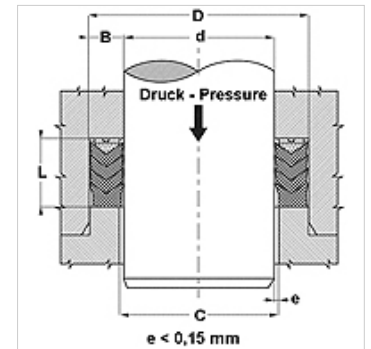

Características

Tipo	Gaxeta chevron
Pressão operacional	até 400 bar
Velocidade de deslizamento max.	0,5 m/s
Temperatura min.	-30 °C
Temperatura max.	110 °C
Fluidos	Óleos minerais Emulsões de água
Montagem	em ranhuras abertas
Material	(1) Gaxeta chevron: 1 x NBR, + 2 x NBR reforçado a fibra (2) Anel de suporte: resina de acetal/PTBR (3) Anel de pressão: NBR reforçado a fibra dura
Aplicação	Hidráulica

Toleranz / Tolerance		
d	D	L
H8/f7	H9	d < 200 : Lj +1,0/+1,5 d > 200 : Lj +1,5/+2,0

Descrição

elevada resistência à temperatura
Para condições de trabalho difíceis como picos de pressão.
Fortes vibrações, superfícies irregulares.