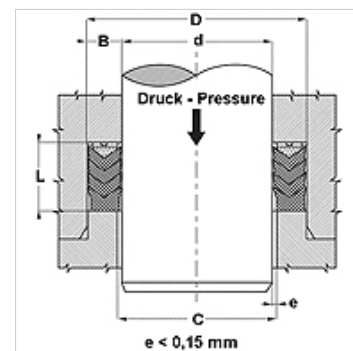

Características

Tipo	Gaxeta chevron
Pressão operacional	até 400 bar
Velocidade de deslizamento max.	0,5 m/s
Temperatura min.	-30 °C
Temperatura max.	110 °C
Fluidos	Óleos minerais Emulsões de água
Montagem	em ranhuras abertas
Material	(1) Gaxeta chevron: 1 x NBR, + 2 x NBR reforçado a fibra (2) Anel de suporte: resina de acetal/PTBR (3) Anel de pressão: NBR reforçado a fibra dura
Aplicação	Hidráulica

Toleranz / Tolerance		
d	D	L
H8/f7	H9	d < 200 : Lj +1,0/+1,5 d > 200 : Lj +1,5/+2,0

Descrição

elevada resistência à temperatura
Para condições de trabalho difíceis como picos de pressão.
Fortes vibrações, superfícies irregulares.