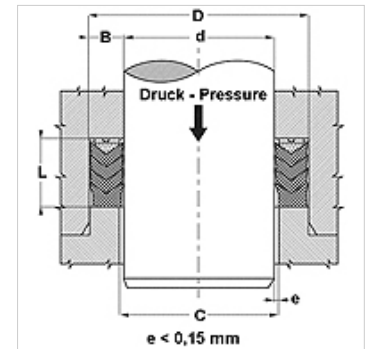

Características

Tipo	Gaxeta chevron
Pressão operacional	até 400 bar
Velocidade de deslizamento max.	0,5 m/s
Temperatura min.	-30 °C
Temperatura max.	110 °C
Fluidos	Óleos minerais Emulsões de água
Montagem	em ranhuras abertas
Material	(1) Gaxeta chevron: 1 x NBR, + 2 x NBR reforçado a fibra (2) Anel de suporte: resina de acetal/PTBR (3) Anel de pressão: NBR reforçado a fibra dura
Aplicação	Hidráulica

Toleranz / Tolerance		
d	D	L
H8/f7	H9	d < 200 : Lj +1,0/+1,5 d > 200 : Lj +1,5/+2,0

Descrição

elevada resistência à temperatura
Para condições de trabalho difíceis como picos de pressão.
Fortes vibrações, superfícies irregulares.