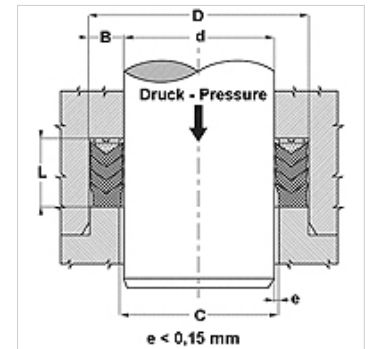

Características

Tipo	Gaxeta chevron
Pressão operacional	até 400 bar
Velocidade de deslizamento max.	0,5 m/s
Temperatura min.	-30 °C
Temperatura max.	110 °C
Fluidos	Óleos minerais Emulsões de água
Montagem	em ranhuras abertas
Material	(1) Gaxeta chevron: 1 x NBR, + 2 x NBR reforçado a fibra (2) Anel de suporte: resina de acetal/PTBR (3) Anel de pressão: NBR reforçado a fibra dura
Aplicação	Hidráulica

Toleranz / Tolerance		
d	D	L
H8/f7	H9	d < 200 : Lj +1,0/+1,5 d > 200 : Lj +1,5/+2,0

Descrição

elevada resistência à temperatura
Para condições de trabalho difíceis como picos de pressão.
Fortes vibrações, superfícies irregulares.