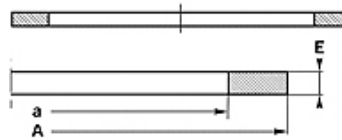

Características

Tipo	Anel de suporte
Pressão operacional	até 500 bar
Temperatura min.	-50 °C
Temperatura max.	130 °C
Fluidos	Óleos minerais HFA, HFB
Montagem	em espaços fechados
Material	PBTB (Poliéster 55 Shore D)

Spaltmaß / Clearance	
Druck / Pressure	e max.
250 bar	0,25
300 bar	0,20
350 bar	0,15
400 bar	0,10
500 bar	0,05

Nota

Medida da fenda:

Pressão= 250 bar/e máx.= 0,25

Pressão= 300 bar/e máx.= 0,20

Pressão= 350 bar/e máx.= 0,15