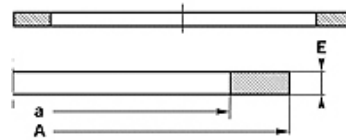

Características

Tipo	Anel de suporte
Pressão operacional	até 500 bar
Temperatura min.	-50 °C
Temperatura max.	130 °C
Fluidos	Óleos minerais HFA, HFB
Montagem	em espaços fechados
Material	PBTB (Poliéster 55 Shore D)

Spaltmaß / Clearance	
Druck / Pressure	e max.
250 bar	0,25
300 bar	0,20
350 bar	0,15
400 bar	0,10
500 bar	0,05

Nota

Medida da fenda:

Pressão= 250 bar/e máx.= 0,25

Pressão= 300 bar/e máx.= 0,20

Pressão= 350 bar/e máx.= 0,15