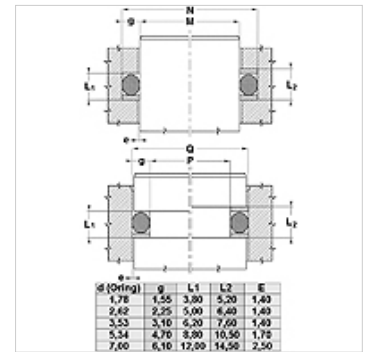

Características

Pressão operacional	até 500 bar
Temperatura min.	-50 °C
Temperatura max.	130 °C
Fluidos	Óleos minerais HFA, HFB
Montagem	em espaços fechados
Material	PBTB (Poliéster 55 Shore D)

Spaltmaß / Clearance	
Druck / Pressure	e max.
250 bar	0,25
300 bar	0,20
350 bar	0,15
400 bar	0,10
500 bar	0,05

Nota

Medida da fenda:
 Pressão= 250 bar/e máx.= 0,25
 Pressão= 300 bar/e máx.= 0,20
 Pressão= 350 bar/e máx.= 0,15
 Pressão= 400 bar/e máx.= 0,10
 Pressão= 500 bar/e máx.= 0,05

Descrição

fácil montagem.
 os anéis não necessitam ser cortados
 Solução de baixo custo.

Artigo

Descrição	M (mm)	N (mm)	P (mm)	Q (mm)	OR
PBK 010-610	7,0	10,1	6,9	10	6,07 x 1,78
PBK 11	8,0	11,1	7,9	11	7,65 x 1,78
PBK 611	9,0	12,1	8,9	12	8,73 x 1,78
PBK 12	9,0	12,1	9,9	13	9,25 x 1,78
PBK 109	9,0	13,5	9,5	14	7,60 x 2,62
PBK 110-613	10,0	14,5	10,5	15	9,19 x 2,62
PBK 13	11,0	14,1	10,9	14	10,82 x 1,78
PBK 111	11,0	15,5	11,5	16	10,77 x 2,62
PBK 614	12,0	16,5	12,5	17	11,91 x 2,62
PBK 112	12,5	17,0	13,5	18	12,37 x 2,62
PBK 14	13,0	16,1	12,9	16	12,42 x 1,78
PBK 15	14,0	17,1	14,9	18	14,00 x 1,78
PBK 113	14,0	18,5	14,5	19	13,94 x 2,62
PBK 616	15,0	19,5	15,5	20	15,08 x 2,62
PBK 16	16,0	19,1	15,9	19	15,60 x 1,78
PBK 114-809	16,0	20,5	16,5	21	15,54 x 2,62
PBK 17	17,0	20,1	17,9	21	17,17 x 1,78
PBK 115	17,0	21,5	17,5	22	17,12 x 2,62
PBK 617	18,0	22,5	18,5	23	17,86 x 2,62
PBK 116	19,0	23,5	19,5	24	18,72 x 2,62
PBK 210	19,0	25,2	19,8	26	18,64 x 3,53
PBK 117	20,0	24,5	20,5	25	20,30 x 2,62
PBK 211	20,0	26,2	21,8	28	20,22 x 3,53
PBK 19	21,0	24,1	20,9	24	20,35 x 1,78
PBK 812	21,0	25,5	21,5	26	20,64 x 2,62
PBK 20	22,0	25,1	22,9	26	21,95 x 1,78
PBK 118-813	22,0	26,5	22,5	27	21,89 x 2,62
PBK 212	22,0	28,2	22,8	29	21,82 x 3,53
PBK 213	23,0	29,2	23,8	30	23,39 x 3,53
PBK 119-814	24,0	28,5	24,5	29	23,47 x 2,62
PBK 120	25,0	29,5	25,5	30	25,07 x 2,62
PBK 214	25,0	31,2	25,8	32	24,99 x 3,53
PBK 618	26,0	32,2	26,8	33	26,80 x 3,53
PBK 121	27,0	31,5	27,5	32	26,64 x 2,62
PBK 215	27,0	33,2	27,8	34	26,57 x 3,53