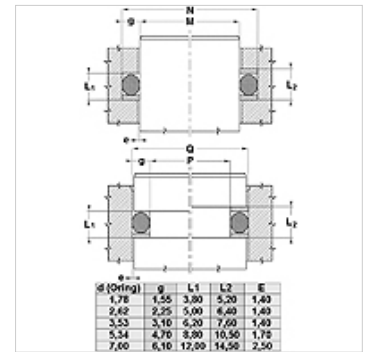

Características

Pressão operacional	até 500 bar
Temperatura min.	-50 °C
Temperatura max.	130 °C
Fluidos	Óleos minerais HFA, HFB
Montagem	em espaços fechados
Material	PBTB (Poliéster 55 Shore D)

Spaltmaß / Clearance	
Druck / Pressure	e max.
250 bar	0,25
300 bar	0,20
350 bar	0,15
400 bar	0,10
500 bar	0,05

Nota

Medida da fenda:

Pressão= 250 bar/e máx.= 0,25

Pressão= 300 bar/e máx.= 0,20

Pressão= 350 bar/e máx.= 0,15

Pressão= 400 bar/e máx.= 0,10

Pressão= 500 bar/e máx.= 0,05

Descrição

fácil montagem.

os anéis não necessitam ser cortados

Solução de baixo custo.

Artigo

Descrição	M (mm)	N (mm)	P (mm)	Q (mm)	OR
PBK 010-610	7,0	10,1	6,9	10	6,07 x 1,78
PBK 11	8,0	11,1	7,9	11	7,65 x 1,78
PBK 611	9,0	12,1	8,9	12	8,73 x 1,78
PBK 12	9,0	12,1	9,9	13	9,25 x 1,78
PBK 109	9,0	13,5	9,5	14	7,60 x 2,62
PBK 110-613	10,0	14,5	10,5	15	9,19 x 2,62
PBK 13	11,0	14,1	10,9	14	10,82 x 1,78
PBK 111	11,0	15,5	11,5	16	10,77 x 2,62
PBK 614	12,0	16,5	12,5	17	11,91 x 2,62
PBK 112	12,5	17,0	13,5	18	12,37 x 2,62
PBK 14	13,0	16,1	12,9	16	12,42 x 1,78
PBK 15	14,0	17,1	14,9	18	14,00 x 1,78
PBK 113	14,0	18,5	14,5	19	13,94 x 2,62
PBK 616	15,0	19,5	15,5	20	15,08 x 2,62
PBK 16	16,0	19,1	15,9	19	15,60 x 1,78
PBK 114-809	16,0	20,5	16,5	21	15,54 x 2,62
PBK 17	17,0	20,1	17,9	21	17,17 x 1,78
PBK 115	17,0	21,5	17,5	22	17,12 x 2,62
PBK 617	18,0	22,5	18,5	23	17,86 x 2,62
PBK 116	19,0	23,5	19,5	24	18,72 x 2,62
PBK 210	19,0	25,2	19,8	26	18,64 x 3,53
PBK 117	20,0	24,5	20,5	25	20,30 x 2,62
PBK 211	20,0	26,2	21,8	28	20,22 x 3,53
PBK 19	21,0	24,1	20,9	24	20,35 x 1,78
PBK 812	21,0	25,5	21,5	26	20,64 x 2,62
PBK 20	22,0	25,1	22,9	26	21,95 x 1,78
PBK 118-813	22,0	26,5	22,5	27	21,89 x 2,62
PBK 212	22,0	28,2	22,8	29	21,82 x 3,53
PBK 213	23,0	29,2	23,8	30	23,39 x 3,53
PBK 119-814	24,0	28,5	24,5	29	23,47 x 2,62
PBK 120	25,0	29,5	25,5	30	25,07 x 2,62
PBK 214	25,0	31,2	25,8	32	24,99 x 3,53
PBK 618	26,0	32,2	26,8	33	26,80 x 3,53
PBK 121	27,0	31,5	27,5	32	26,64 x 2,62
PBK 215	27,0	33,2	27,8	34	26,57 x 3,53