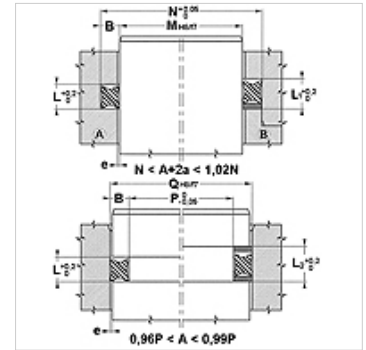

QR (70° Shore NBR)

Quad-ring, 70SH NBR

HANSA FLEX

Características

Tipo	Quad-ring
Pressão operacional	até 150 bar, com anel de suporte até 400 bar
Velocidade de deslizamento max.	0,5 m/s
Temperatura min.	-30 °C
Temperatura max.	110 °C
Fluidos	Óleos minerais HFA, HFB
Montagem	em ranhuras exteriores e ranhuras interiores
Material	NBR 70 Shore A

Spaltmaß / Clearance	
a	e max.
1,78	0,05
2,62 - 3,53	0,07
5,34 - 6,99	0,10

Nota

Movimentos de rotação (consulte-nos para ajuda) até 2 m/s
QR6, QR7, QR8 deve, ser montados em uma ranhura aberta do tipo B
Medida da fenda:
a= 1,78; e máx.=0,05
a= 2,62 - 3,53; e máx.=0,07
a= 5,34 - 6,99; e máx.=0,1

Artigo

Descrição	a (mm)	Ø A (mm)
QR 6	1,78	2,90
QR 7	1,78	3,68
QR 8	1,78	4,47
QR 9	1,78	5,28
QR 10	1,78	6,07
QR 11	1,78	7,65
QR 12	1,78	9,25
QR 110	2,62	9,19
QR 111	2,62	10,77
QR 112	2,62	12,37
QR 113	2,62	13,94
QR 114	2,62	15,54
QR 115	2,62	17,12
QR 116	2,62	18,72
QR 117	2,62	20,29
QR 124	2,62	31,42
QR 210	3,53	18,64
QR 211	3,53	20,22
QR 212	3,53	21,82
QR 213	3,53	23,40
QR 214	3,53	24,99
QR 215	3,53	26,58
QR 216	3,53	28,17
QR 217	3,53	29,75
QR 218	3,53	31,34
QR 219	3,53	32,92
QR 220	3,53	34,52
QR 221	3,53	36,09
QR 222	3,53	37,69
QR 223	3,53	40,87