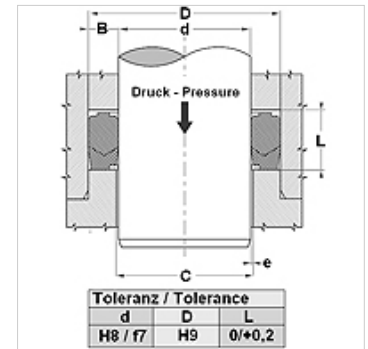

## Características

<b>Tipo</b>	Jogo de juntas da biela
<b>Pressão operacional</b>	até 700 bar
<b>Velocidade de deslizamento max.</b>	0,5 m/s
<b>Temperatura min.</b>	-30 °C
<b>Temperatura max.</b>	110 °C
<b>Fluidos</b>	Óleos minerais Emulsões de água
<b>Montagem</b>	em espaços abertos
<b>Material</b>	(1) Anel de pressão: NBR reforçado a fibra dura (2) Vedação: NBR (3) Anel de suporte: resina de acetal/PTBR
<b>Aplicação</b>	Hidráulica

Spaltmaß / Clearance	
d (mm)	e (mm)
d < 110	< 0,4
d > 110	< 0,7

## Descrição

Elevada resistência à extrusão.

Não são necessárias alturas de ranhura ajustáveis.

Solução simples.