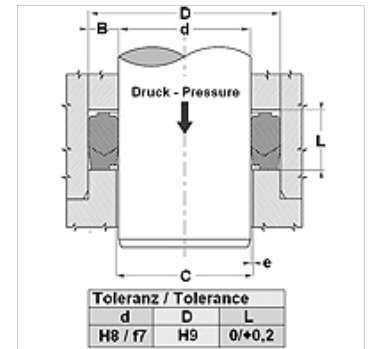

Características

Tipo	Jogo de juntas da biela
Pressão operacional	até 700 bar
Velocidade de deslizamento max.	0,5 m/s
Temperatura min.	-30 °C
Temperatura max.	110 °C
Fluidos	Óleos minerais Emulsões de água
Montagem	em espaços abertos
Material	(1) Anel de pressão: NBR reforçado a fibra dura (2) Vedação: NBR (3) Anel de suporte: resina de acetal/PTBR
Aplicação	Hidráulica

Spaltmaß / Clearance	
d (mm)	e (mm)
d < 110	< 0,4
d > 110	< 0,7

Descrição

Elevada resistência à extrusão.

Não são necessárias alturas de ranhura ajustáveis.

Solução simples.

Instruções de encomenda

Em condições especiais de utilização (líquido, temperatura, pressão ...) entre em contato conosco.

Outro material disponível: FPM, EPDM.

Artigo

Descrição	D (mm)	d (mm)	L (mm)
SM 169 118-1AX	43,00	30,00	20,00
SM 177 137-1AX	45,00	35,00	25,59
SM 185 137-1AX	47,00	35,00	22,50
SM 196 137-1AX	50,00	35,00	22,50
SM 200 141-1AX	51,00	36,00	22,50
SM 204 157-1AX	52,00	40,00	22,50
SM 216 157-1AX	55,00	40,00	22,62
SM 236 157-1AX	60,00	40,00	30,00
SM 236 177-1AX	60,00	45,00	22,50
SM 248 196-1AX	63,00	50,00	20,00
SM 255 177-1AX	65,00	45,00	28,00
SM 255 196-1CX	65,00	50,00	22,50
SM 255 196-1AX	65,00	50,00	24,50
SM 262 200-1AX	66,67	50,80	24,90
SM 275 196-1BX	70,00	50,00	30,00
SM 275 216-2AX	70,00	55,00	22,50
SM 275 216-1AX	70,00	55,00	25,00
SM 279 220-1AX	71,00	56,00	25,00
SM 295 236-2AX	75,00	60,00	22,50
SM 295 236-1AX	75,00	60,00	25,00
SM 303 236-1AX	77,00	60,00	27,00
SM 314 236-1BX	80,00	60,00	32,00
SM 334 255-1AX	85,00	65,00	29,00
SM 334 275-1AX	85,00	70,00	22,50
SM 334 275-1BX	85,00	70,00	25,00
SM 354 275-1AX	90,00	70,00	30,00
SM 354 275-2AX	90,00	70,00	31,90
SM 374 295-2AX	95,00	75,00	28,00
SM 379 301-1AX	96,50	76,50	32,50
SM 393 314-1AX	100,00	80,00	30,00
SM 413 354-1AX	105,00	90,00	25,00
SM 433 354-1AX	110,00	90,00	30,00
SM 472 393-1AX	120,00	100,00	30,00
SM 511 433-1AX	130,00	110,00	32,50
SM 519 433-1AX	132,00	110,00	36,51