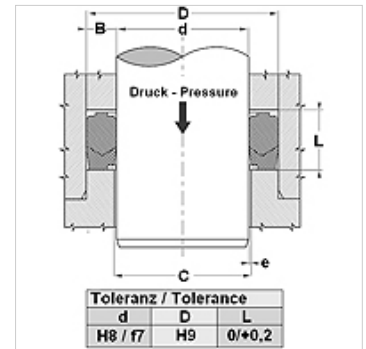

Características

Tipo	Jogo de juntas da biela
Pressão operacional	até 700 bar
Velocidade de deslizamento max.	0,5 m/s
Temperatura min.	-30 °C
Temperatura max.	110 °C
Fluidos	Óleos minerais Emulsões de água
Montagem	em espaços abertos
Material	(1) Anel de pressão: NBR reforçado a fibra dura (2) Vedação: NBR (3) Anel de suporte: resina de acetal/PTBR
Aplicação	Hidráulica

Spaltmaß / Clearance	
d (mm)	e (mm)
d < 110	< 0,4
d > 110	< 0,7

Toleranz / Tolerance		
d	D	L
H8 / f7	H9	0/+0,2

Descrição

Elevada resistência à extrusão.

Não são necessárias alturas de ranhura ajustáveis.

Solução simples.

Artigo

Descrição	D (mm)	d (mm)	L (mm)
SM 570 492-1AX	145,00	125,00	29,62
SM 590 511-1AX	150,00	130,00	28,00
SM 669 590-1AX	170,00	150,00	28,00
SM 127 91181-1AX	325,00	300,00	35,00