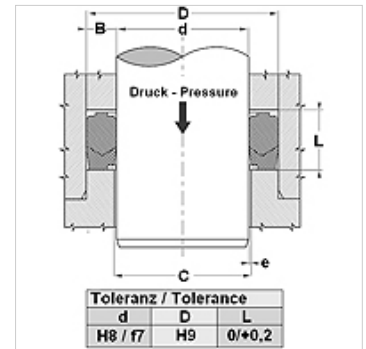

## Características

<b>Tipo</b>	Jogo de juntas da biela
<b>Pressão operacional</b>	até 700 bar
<b>Velocidade de deslizamento max.</b>	0,5 m/s
<b>Temperatura min.</b>	-30 °C
<b>Temperatura max.</b>	110 °C
<b>Fluidos</b>	Óleos minerais Emulsões de água
<b>Montagem</b>	em espaços abertos
<b>Material</b>	(1) Anel de pressão: NBR reforçado a fibra dura (2) Vedação: NBR (3) Anel de suporte: resina de acetal/PTBR
<b>Aplicação</b>	Hidráulica

Spaltmaß / Clearance	
d (mm)	e (mm)
d < 110	< 0,4
d > 110	< 0,7

Toleranz / Tolerance		
d	D	L
H8 / f7	H9	0/+0,2

## Descrição

Elevada resistência à extrusão.

Não são necessárias alturas de ranhura ajustáveis.

Solução simples.