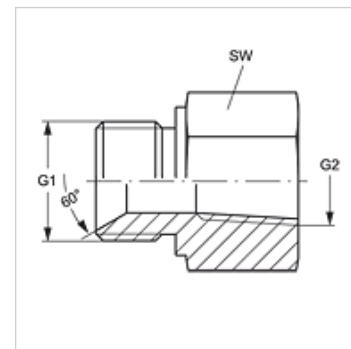

# G HB IR-K

Conexão roscada

## Características

Conexão 1	Rosca externa BSP cilíndrica
Tipo de vedação 1	vedação roscada
Conexão 2	rosca interna BSPT, cônica
Tipo de vedação 2	vedação roscada
Tipo	Adaptador de rosca fêmea
Modelo	reto
Material	Aço
Proteção de superfície	com revestimento galvanizado

## Artigo

Descrição	G1	G2	SW (mm)
G HB 04 IRK	Rosca 1/4" -19	R 1/4" K	19
G HB 06 IRK	Rosca 3/8" -19	R 3/8" K	22
G HB 08 IRK	Rosca 1/2" -14	R 1/2" K	27

SW = tamanho da chave