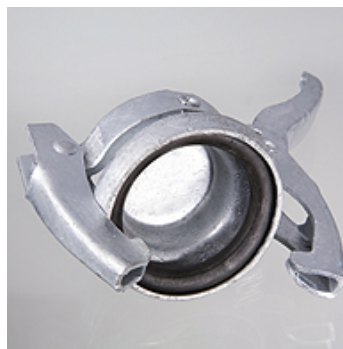

# PRT S ZUB

Acoplamento Perrot parte fêmea bujão terminal

## Características

**Conexão 1** Parte fêmea de acoplamento

**Tipo de vedação 1** vedação com O-Ring

**Material** Aço

**Proteção de superfície** galvanizado a quente

## Artigo

Descrição	Medida de acoplamento (mm)
PRT S ZUB 50	50,0
PRT S ZUB 70	70,0
PRT S ZUB 89	89,0
PRT S ZUB 108	108,0
PRT S ZUB 133	133,0
PRT S ZUB 159	159,0
PRT S ZUB 216	216,0