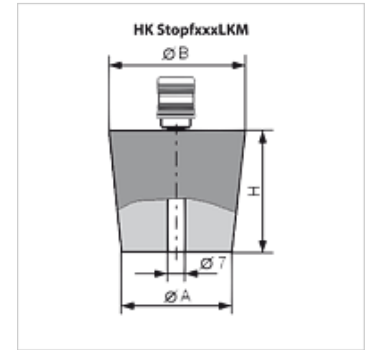

## Características

**Modelo** com acoplamento para conexão a uma bomba de vácuo

## Artigo

Descrição	Ø A (mm)	Ø B (mm)	H (mm)	Peso (kg)
HK STOPF 18 24 LKM	18	24	30	0,08
HK STOPF 36 44 LKM	36	44	40	0,13
HK STOPF 47 55 LKM	47	55	40	0,17
HK STOPF 71 83 LKM	71	83	60	0,40
HK STOPF 87 100 LKM	87	100	65	0,61