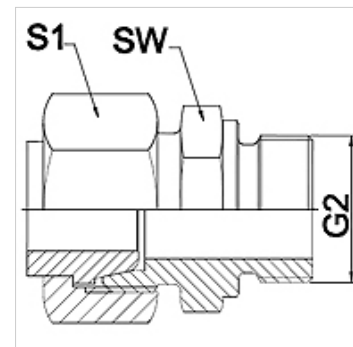

# WA AFL-VR

Peça de conexão ... AFL-VR, aço

**HANSA FLEX**

## Características

<b>Campo de aplicação</b>	Instrumentos de conexão para mangueiras metálicas
<b>Conexão 1</b>	Rosca externa BSP cilíndrica
<b>Tipo de vedação 1</b>	de vedação cônica
<b>Norma</b>	ISO 228-1
<b>Modelo</b>	reto
<b>Modelo</b>	União roscada de 3 peças
<b>Material</b>	Aço

## Nota

Os tamanhos da chave indicados são valores de referência!

## Artigo

Descrição	DN	PN (bar)	G2	SW (mm)	S1 (mm)
WA 006 AFL-VR	6	250	Rosca 1/4" -19	19	17,0
WA 008 AFL-VR	8	250	Rosca 1/4" -19	19	19,0
WA 010 AFL-VR	10	250	Rosca 3/8" -19	22	22,0
WA 013 AFL-VR	13	250	Rosca 1/2" -14	27	27,0
WA 016 AFL-VR	16	160	Rosca 1/2" -14	27	32,0
WA 020 AFL-VR	20	160	Rosca 3/4" -14	32	36,0
WA 025 AFL-VR	25	100	Rosca 1" -11	41	41,0
WA 032 AFL-VR	32	100	Rosca 1.1/4" -11	50	50,0
WA 040 AFL-VR	40	100	Rosca 1.1/2" -11	55	60,0