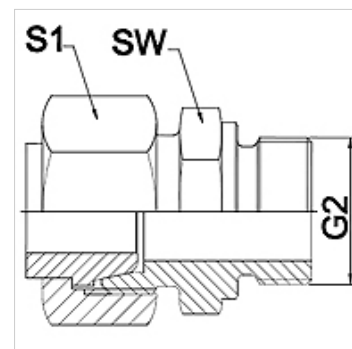

WA AFL-VR

Peça de conexão ... AFL-VR, aço

HANSA FLEX

Características

Campo de aplicação	Instrumentos de conexão para mangueiras metálicas
Conexão 1	Rosca externa BSP cilíndrica
Tipo de vedação 1	de vedação cônica
Norma	ISO 228-1
Modelo	reto
Modelo	União roscada de 3 peças
Material	Aço

Nota

Os tamanhos da chave indicados são valores de referência!

Instruções de encomenda

Outros modelos sob consulta

Artigo

Descrição	DN	PN (bar)	G2	SW (mm)	S1 (mm)
WA 006 AFL-VR	6	250	Rosca 1/4" -19	19	17,0
WA 008 AFL-VR	8	250	Rosca 1/4" -19	19	19,0
WA 010 AFL-VR	10	250	Rosca 3/8" -19	22	22,0
WA 013 AFL-VR	13	250	Rosca 1/2" -14	27	27,0
WA 016 AFL-VR	16	160	Rosca 1/2" -14	27	32,0
WA 020 AFL-VR	20	160	Rosca 3/4" -14	32	36,0
WA 025 AFL-VR	25	100	Rosca 1" -11	41	41,0
WA 032 AFL-VR	32	100	Rosca 1.1/4" -11	50	50,0
WA 040 AFL-VR	40	100	Rosca 1.1/2" -11	55	60,0

Variantes do produto

WA AFL-VR VA Peça de conexão ... AFL-VR, VA, Aço inoxidável