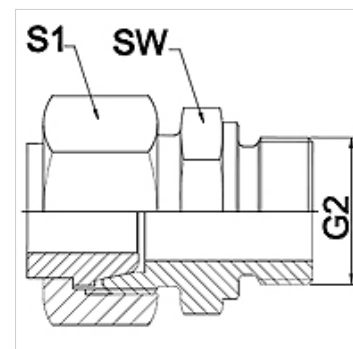

# WA AFL-VR

Peça de conexão ... AFL-VR, aço

**HANSA FLEX**

## Características

<b>Campo de aplicação</b>	Instrumentos de conexão para mangueiras metálicas
<b>Conexão 1</b>	Rosca externa BSP cilíndrica
<b>Tipo de vedação 1</b>	de vedação cônica
<b>Norma</b>	ISO 228-1
<b>Modelo</b>	reto
<b>Modelo</b>	União roscada de 3 peças
<b>Material</b>	Aço

## Nota

Os tamanhos da chave indicados são valores de referência!

## Artigo

Descrição	DN	PN (bar)	G2	SW (mm)	S1 (mm)
WA 006 AFL-VR	6	250	Rosca 1/4" -19	19	17,0
WA 008 AFL-VR	8	250	Rosca 1/4" -19	19	19,0
WA 010 AFL-VR	10	250	Rosca 3/8" -19	22	22,0
WA 013 AFL-VR	13	250	Rosca 1/2" -14	27	27,0
WA 016 AFL-VR	16	160	Rosca 1/2" -14	27	32,0
WA 020 AFL-VR	20	160	Rosca 3/4" -14	32	36,0
WA 025 AFL-VR	25	100	Rosca 1" -11	41	41,0
WA 032 AFL-VR	32	100	Rosca 1.1/4" -11	50	50,0
WA 040 AFL-VR	40	100	Rosca 1.1/2" -11	55	60,0