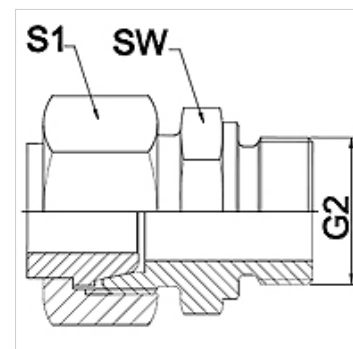

WA AFL-VR

Peça de conexão ... AFL-VR, aço

HANSA FLEX

Características

Campo de aplicação	Instrumentos de conexão para mangueiras metálicas
Conexão 1	Rosca externa BSP cilíndrica
Tipo de vedação 1	de vedação cônica
Norma	ISO 228-1
Modelo	reto
Modelo	União roscada de 3 peças
Material	Aço

Nota

Os tamanhos da chave indicados são valores de referência!

Instruções de encomenda

Outros modelos sob consulta

Artigo

Descrição	DN	PN (bar)	G2	SW (mm)	S1 (mm)
WA 006 AFL-VR	6	250	Rosca 1/4" -19	19	17,0
WA 008 AFL-VR	8	250	Rosca 1/4" -19	19	19,0
WA 010 AFL-VR	10	250	Rosca 3/8" -19	22	22,0
WA 013 AFL-VR	13	250	Rosca 1/2" -14	27	27,0
WA 016 AFL-VR	16	160	Rosca 1/2" -14	27	32,0
WA 020 AFL-VR	20	160	Rosca 3/4" -14	32	36,0
WA 025 AFL-VR	25	100	Rosca 1" -11	41	41,0
WA 032 AFL-VR	32	100	Rosca 1.1/4" -11	50	50,0
WA 040 AFL-VR	40	100	Rosca 1.1/2" -11	55	60,0

Variantes do produto

WA AFL-VR VA Peça de conexão ... AFL-VR, VA, Aço inoxidável