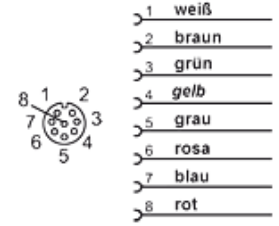

HK PAN M Anschlussbelegung

Artigo

Descrição	Tipo	Peso (kg)
HK PAN M12 8POL 5.0 G	Linear plug	1,0
HK PAN M12 8POL 5.0 W	Angled plug 90°	1,0