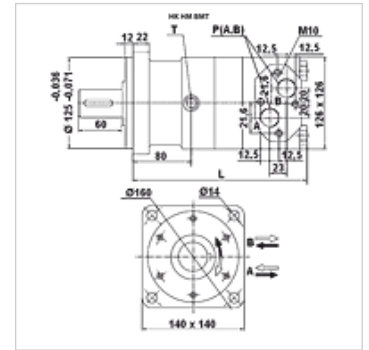

Características

| | |
|------------------------------------------------------------------------------|---------------------------------------------------------------------------------------------------------------------------------|
| Conexão | Conexões de óleo: A + B = Rosca 3/4"; óleo de vazamento = Rosca 1/4" |
| Modelo | Economy variant / short shaft always connect drain line Four hole flange bolt circle 160 Eixo Ø 40mm, comprimento 60mm |
| Pressão de entrada e de retorno com conduto de óleo de vazamento max. | 210 bar |

Nota

Recomenda-se a conexão geral da tubulação de fuga de óleo!

Artigo

| Descrição | Fluxo max. (L/min) | Volume absorvido por rotação (cc) | Velocidade de rotação min. (rpm) | Velocidade de rotação max. (rpm) | Torque max. (N-m) | Queda de pressão max. (bar) | Pmax. at 0-100 rpm (bar) | Pmax. at 100-300 rpm (bar) | Pmax. at 300 rpm (bar) | L (mm) | Peso (kg) |
|---------------|-----------------------|--------------------------------------|-------------------------------------|-------------------------------------|----------------------|--------------------------------|-----------------------------|-------------------------------|---------------------------|-----------|--------------|
| HK HM BMT 160 | 100 | 158,8 | 10 | 625 | 450 | 200 | 75 | 40 | 20 | 210 | 20,3 |
| HK HM BMT 200 | 125 | 200,8 | 10 | 625 | 560 | 200 | 75 | 40 | 20 | 215 | 20,8 |
| HK HM BMT 250 | 125 | 252,2 | 10 | 500 | 710 | 200 | 75 | 40 | 20 | 220 | 21,4 |
| HK HM BMT 315 | 125 | 317,5 | 10 | 280 | 900 | 200 | 75 | 40 | 20 | 227 | 22,4 |
| HK HM BMT 400 | 125 | 401,6 | 10 | 305 | 1000 | 180 | 75 | 40 | 20 | 236 | 23,0 |
| HK HM BMT 500 | 125 | 535,5 | 10 | 240 | 1120 | 160 | 75 | 40 | - | 255 | 24,0 |

max. pressure on shaft seal (without leak oil line) or pressure in leak oil line – Valores para torque e queda de pressão válidos para funcionamento contínuo – pmáx. = pressão máxima

Acessórios

HK V0 590 Válvula de choque