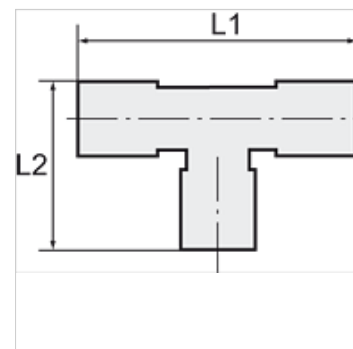

K-WASSERABSCHIEDER 22

Water trap tee for 22 mm pipe

HANSA FLEX

Características

Material Plástico

Nota

Outras indicações a pedido.

Descrição

Prevents penetration of water into the stub

Informações adicionais

A detailed brochure containing installation instructions and information about pipe sizing is available for this product range

Artigo

Descrição	para Ø externo de tubo	L1 (mm)	L2 (mm)
K- 07 10 08 63	22 mm	98,0	48,0