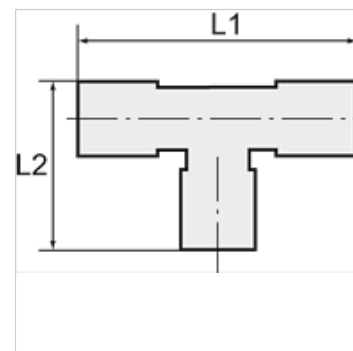

K-WASSERABSCHIEDER 22

Water trap tee for 22 mm pipe

HANSA FLEX

Características

Material Plástico

Nota

Outras indicações a pedido.

Descrição

Prevents penetration of water into the stub

Informações adicionais

A detailed brochure containing installation instructions and information about pipe sizing is available for this product range

Artigo

Descrição	para Ø externo de tubo	L1 (mm)	L2 (mm)
K- 07 10 08 63	22 mm	98,0	48,0