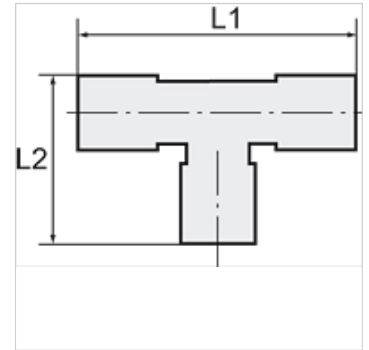

K-WASSERABSCHIEDER 22

Water trap tee for 22 mm pipe

HANSA FLEX

Características

Material Plástico

Nota

Outras indicações a pedido.

Descrição

Prevents penetration of water into the stub

Informações adicionais

A detailed brochure containing installation instructions and information about pipe sizing is available for this product range

Artigo

Descrição	para Ø externo de tubo	L1 (mm)	L2 (mm)
K- 07 10 08 63	22 mm	98,0	48,0