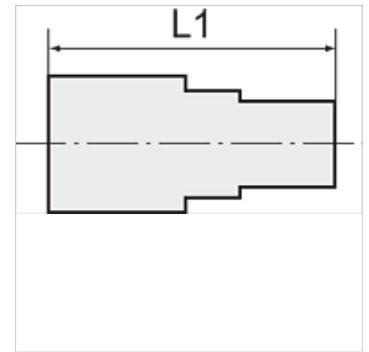

K-GAM IG 5

Female connectors, parallel female thread

HANSA FLEX

Nota

Outras indicações a pedido.

Artigo

Descrição	Rosca	para mangueira	L1 (mm)	SW
K- 07 40 30 14	G 1/4	6 mm / 4 mm	25,0	17 mm
K- 07 40 30 15	G 1/4	8 mm / 6 mm	25,0	17 mm