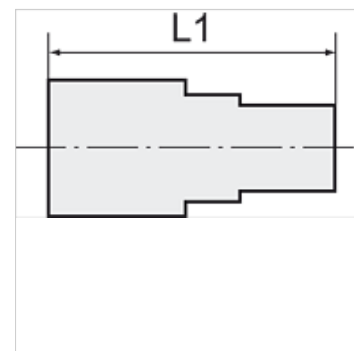

K-GAM IG 5

Female connectors, parallel female thread

HANSA FLEX

Nota

Outras indicações a pedido.

Artigo

Descrição	Rosca	para mangueira	L1 (mm)	SW
K- 07 40 30 14	G 1/4	6 mm / 4 mm	25,0	17 mm
K- 07 40 30 15	G 1/4	8 mm / 6 mm	25,0	17 mm