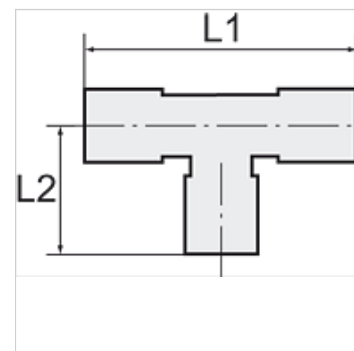

K-T-VB ES

Branch tees

HANSA FLEX

Nota

Outras indicações a pedido.

Artigo

Descrição	para mangueira	L1 (mm)	L2 (mm)
K- 07 40 30 38	6 mm / 4 mm	60,0	30,0
K- 07 40 30 39	8 mm / 6 mm	63,0	32,0