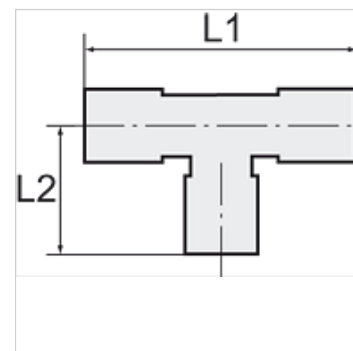

K-T-VB ES

Branch tees

HANSA FLEX

Nota

Outras indicações a pedido.

Artigo

Descrição	para mangueira	L1 (mm)	L2 (mm)
K- 07 40 30 38	6 mm / 4 mm	60,0	30,0
K- 07 40 30 39	8 mm / 6 mm	63,0	32,0