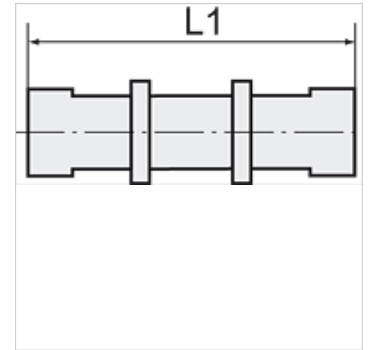

K-SV 3

Bulkhead connectors

HANSA FLEX

Nota

Outras indicações a pedido.

Descrição

For the installation of plastic tubing.

Artigo

Descrição	Rosca	para mangueira	L1 (mm)	SW
K- 07 40 30 62	M 10 x 1	6 mm / 4 mm	44,0	14 mm
K- 07 40 30 63	M 12 x 1	8 mm / 6 mm	50,0	17 mm