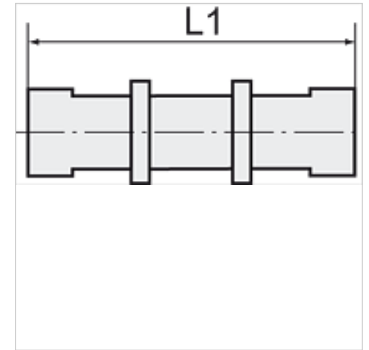

K-SV 3

Bulkhead connectors

HANSA FLEX

Nota

Outras indicações a pedido.

Descrição

For the installation of plastic tubing.

Artigo

| Descrição | Rosca | para mangueira | L1 (mm) | SW |
|----------------|----------|----------------|------------|-------|
| K- 07 40 30 62 | M 10 x 1 | 6 mm / 4 mm | 44,0 | 14 mm |
| K- 07 40 30 63 | M 12 x 1 | 8 mm / 6 mm | 50,0 | 17 mm |