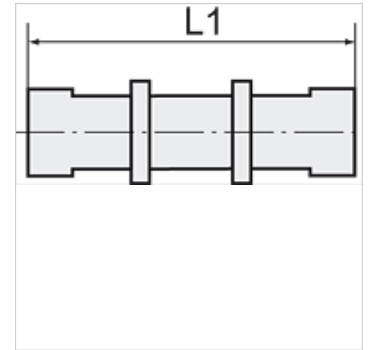

# K-SV 3

Bulkhead connectors

**HANSA FLEX**

## Descrição

For the installation of plastic tubing.

## Artigo

Descrição	Rosca	para mangueira	L1 (mm)	SW
K- 07 40 30 62	M 10 x 1	6 mm / 4 mm	44,0	14 mm
K- 07 40 30 63	M 12 x 1	8 mm / 6 mm	50,0	17 mm