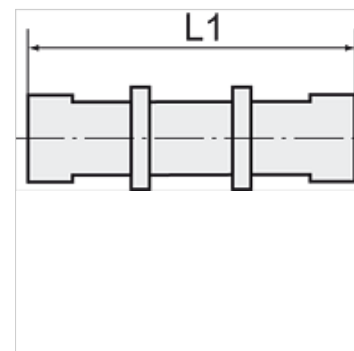

# K-SV 3

Bulkhead connectors

**HANSA FLEX**

## Descrição

For the installation of plastic tubing.

## Artigo

Descrição	Rosca	para mangueira	L1 (mm)	SW
K- 07 40 30 62	M 10 x 1	6 mm / 4 mm	44,0	14 mm
K- 07 40 30 63	M 12 x 1	8 mm / 6 mm	50,0	17 mm