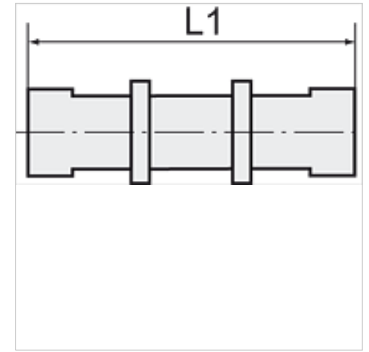

K-SV 3

Bulkhead connectors

HANSA FLEX

Nota

Outras indicações a pedido.

Descrição

For the installation of plastic tubing.

Artigo

Descrição	Rosca	para mangueira	L1 (mm)	SW
K- 07 40 30 62	M 10 x 1	6 mm / 4 mm	44,0	14 mm
K- 07 40 30 63	M 12 x 1	8 mm / 6 mm	50,0	17 mm