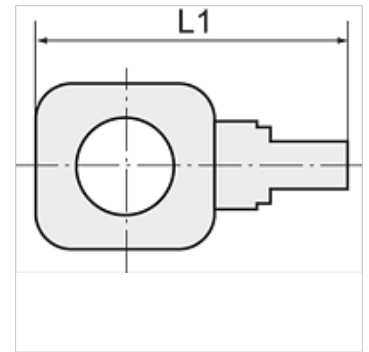

K-BR POM BLAU

Single banjos

HANSA FLEX

Características

Pressão operacional 0 - 10 bar

Faixa de temperatura -10 °C to +60 °C

Nota

Outras indicações a pedido.

Artigo

Descrição	Rosca	para mangueira	L1 (mm)
K- 07 40 33 34	for G 1/8	6 mm / 4 mm	31,0
K- 07 40 33 35	for G 1/8	8 mm / 6 mm	33,0
K- 07 40 33 36	for G 1/4	6 mm / 4 mm	35,0
K- 07 40 33 37	for G 1/4	8 mm / 6 mm	36,5