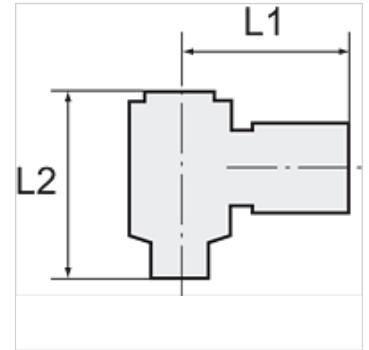

K-W90 VERSCHR DREH HS ALU POM BLAU

Union elbows with aluminium banjo bolt, swivel type

HANSA FLEX

Características

Pressão operacional 0 - 10 bar

Faixa de temperatura -10 °C to +60 °C

Nota

Outras indicações a pedido.

Artigo

Descrição	Rosca	para mangueira	L1 (mm)	L2 (mm)
K- 07 40 33 24	G 1/8	6 mm / 4 mm	23,0	27,0
K- 07 40 33 25	G 1/8	8 mm / 6 mm	25,0	27,0
K- 07 40 33 26	G 1/4	6 mm / 4 mm	25,0	29,0
K- 07 40 33 27	G 1/4	8 mm / 6 mm	26,5	29,0