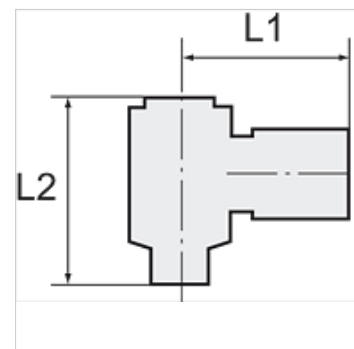

K-W90 VERSCHR DREH HS ALU POM BLAU

Union elbows with aluminium banjo bolt, swivel type

HANSA FLEX

Características

Pressão operacional 0 - 10 bar

Faixa de temperatura -10 °C to +60 °C

Nota

Outras indicações a pedido.

Artigo

Descrição	Rosca	para mangueira	L1 (mm)	L2 (mm)
K- 07 40 33 24	G 1/8	6 mm / 4 mm	23,0	27,0
K- 07 40 33 25	G 1/8	8 mm / 6 mm	25,0	27,0
K- 07 40 33 26	G 1/4	6 mm / 4 mm	25,0	29,0
K- 07 40 33 27	G 1/4	8 mm / 6 mm	26,5	29,0