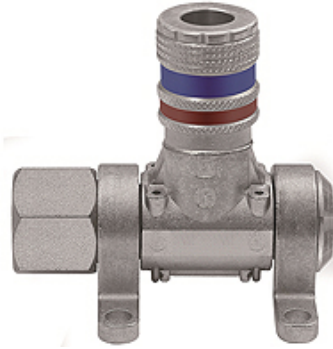

K-DLV MULTI-LINK SCHNELLVER

Compressed air distributor, type »Multi-Link« quick disconnect safety couplings DN 7.6

HANSA FLEX

Características

Pressão operacional	Max. 16 bar
Faixa de temperatura	-20 °C to +80 °C
Material	Aço / Latão zincado
Conexão	G 1/2 female
Fluidos	Compressed air, non-corrosive gases
Material de vedação	NBR

Nota

Outras indicações a pedido.

Descrição

Modular distributor system for flexible workplace design, can be rotated 180°. Equipped for 1 to 5 bleed units:
- DN 7.6 quick disconnect safety couplings.

Artigo

Descrição	Conexão	Unidades de colheita
K- 07 35 13 70	Safety couplings DN 7.6	1
K- 07 35 13 73	Safety couplings DN 7.6	2
K- 07 35 13 76	Safety couplings DN 7.6	3
K- 07 35 13 79	Safety couplings DN 7.6	4
K- 07 35 13 82	Safety couplings DN 7.6	5