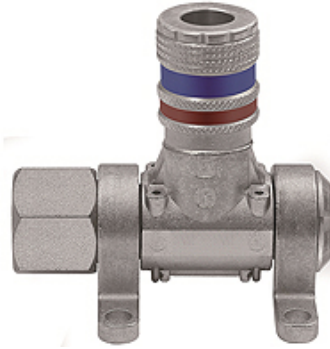

K-DLV MULTI-LINK SCHNELLVER

Compressed air distributor, type »Multi-Link« quick disconnect safety couplings DN 7.6

HANSA FLEX

Características

Pressão operacional	Max. 16 bar
Faixa de temperatura	-20 °C to +80 °C
Material	Aço / Latão zincado
Conexão	G 1/2 female
Fluidos	Compressed air, non-corrosive gases
Material de vedação	NBR

Nota

Outras indicações a pedido.

Descrição

Modular distributor system for flexible workplace design, can be rotated 180°. Equipped for 1 to 5 bleed units:
- DN 7.6 quick disconnect safety couplings.

Artigo

Descrição	Conexão	Unidades de colheita
K- 07 35 13 70	Safety couplings DN 7.6	1
K- 07 35 13 73	Safety couplings DN 7.6	2
K- 07 35 13 76	Safety couplings DN 7.6	3
K- 07 35 13 79	Safety couplings DN 7.6	4
K- 07 35 13 82	Safety couplings DN 7.6	5