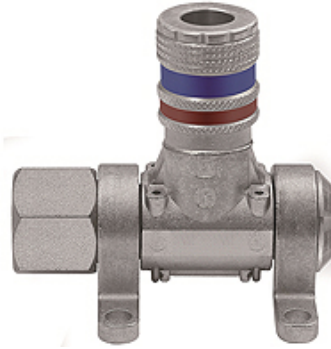

K-DLV MULTI-LINK SCHNELLVER

Compressed air distributor, type »Multi-Link« quick disconnect safety couplings DN 7.6

HANSA FLEX

Características

Pressão operacional	Max. 16 bar
Faixa de temperatura	-20 °C to +80 °C
Material	Aço / Latão zincado
Conexão	G 1/2 female
Fluidos	Compressed air, non-corrosive gases
Material de vedação	NBR

Nota

Outras indicações a pedido.

Descrição

Modular distributor system for flexible workplace design, can be rotated 180°. Equipped for 1 to 5 bleed units:
- DN 7.6 quick disconnect safety couplings.

Artigo

Descrição	Conexão	Unidades de colheita
K- 07 35 13 70	Safety couplings DN 7.6	1
K- 07 35 13 73	Safety couplings DN 7.6	2
K- 07 35 13 76	Safety couplings DN 7.6	3
K- 07 35 13 79	Safety couplings DN 7.6	4
K- 07 35 13 82	Safety couplings DN 7.6	5