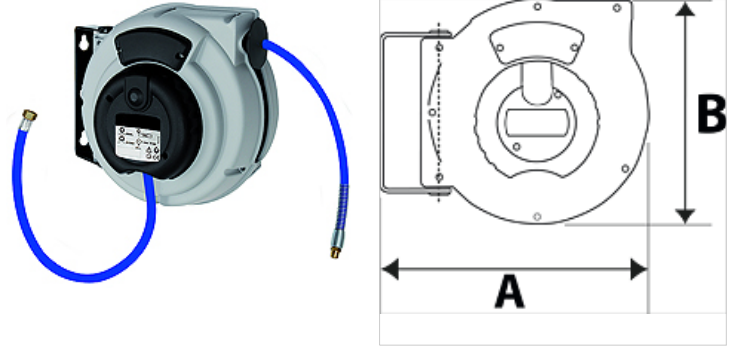

# K-SCHL-AUFROLLER STANDARD

Hose reel - standard type

**HANSA FLEX**

## Características

Material da mangueira	Polyurethane (PUR)
Temperatura operacional	max +40 °C
Aplicação	for compressed air and water
Ângulo de rotação	150°

## Descrição

Hose reel with automatic rewind and spring assembly. Robust hose locking mechanism, impact resistant plastic casing. Swivel wall mount made made from coated steel. Easy mounting on the wall or ceiling.

## Artigo

Descrição	Dimensão da mangueira	A (mm)	B (mm)	Saída da rosca	Entrada da rosca	Pressão operacional máx. (bar)	Comprimento da mangueira (m)
K- 07 10 11 03	12 mm x 8 mm	325,0	275,0	G 1/4 AG	G 1/4 fem	10	9
K- 07 10 11 04	12 mm x 8 mm	355,0	315,0	G 1/4 AG	G 1/4 fem	15	12