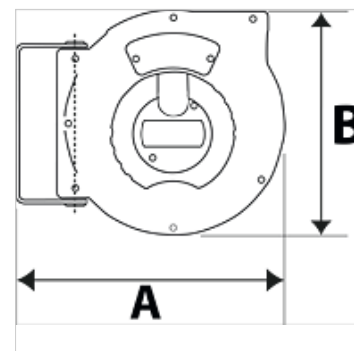

# K-SCHL-AUFROLLER STANDARD

Hose reel - standard type

**HANSA FLEX**

## Características

Material da mangueira	Polyurethane (PUR)
Temperatura operacional	max +40 °C
Aplicação	for compressed air and water
Ângulo de rotação	150°

## Descrição

Hose reel with automatic rewind and spring assembly. Robust hose locking mechanism, impact resistant plastic casing. Swivel wall mount made made from coated steel. Easy mounting on the wall or ceiling.

## Artigo

Descrição	Dimensão da mangueira	A (mm)	B (mm)	Saída da rosca	Entrada da rosca	Pressão operacional máx. (bar)	Comprimento da mangueira (m)
K- 07 10 11 03	12 mm x 8 mm	325,0	275,0	G 1/4 AG	G 1/4 fem	10	9
K- 07 10 11 04	12 mm x 8 mm	355,0	315,0	G 1/4 AG	G 1/4 fem	15	12