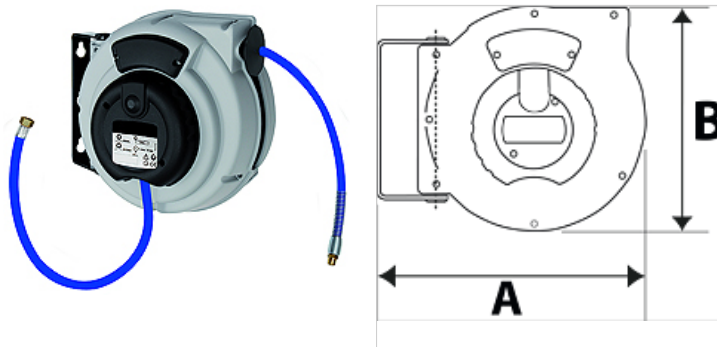

K-SCHL-AUFROLLER STANDARD

Hose reel - standard type

HANSA FLEX

Características

Material da mangueira	Polyurethane (PUR)
Temperatura operacional	max +40 °C
Aplicação	for compressed air and water
Ângulo de rotação	150°

Nota

Outras indicações a pedido.

Descrição

Hose reel with automatic rewind and spring assembly. Robust hose locking mechanism, impact resistant plastic casing. Swivel wall mount made made from coated steel. Easy mounting on the wall or ceiling.

Artigo

Descrição	Dimensão da mangueira	A (mm)	B (mm)	Saída da rosca	Entrada da rosca	Pressão operacional máx. (bar)	Comprimento da mangueira (m)
K- 07 10 11 03	12 mm x 8 mm	325,0	275,0	G 1/4 AG	G 1/4 fem	10	9
K- 07 10 11 04	12 mm x 8 mm	355,0	315,0	G 1/4 AG	G 1/4 fem	15	12