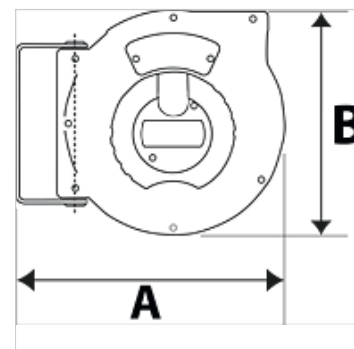

# K-SCHL-AUFROLLER STANDARD

Hose reel - standard type

**HANSA FLEX**

## Características

Material da mangueira	Polyurethane (PUR)
Temperatura operacional	max +40 °C
Aplicação	for compressed air and water
Ângulo de rotação	150°

## Descrição

Hose reel with automatic rewind and spring assembly. Robust hose locking mechanism, impact resistant plastic casing. Swivel wall mount made made from coated steel. Easy mounting on the wall or ceiling.

## Artigo

Descrição	Dimensão da mangueira	A (mm)	B (mm)	Saída da rosca	Entrada da rosca	Pressão operacional máx. (bar)	Comprimento da mangueira (m)
K- 07 10 11 03	12 mm x 8 mm	325,0	275,0	G 1/4 AG	G 1/4 fem	10	9
K- 07 10 11 04	12 mm x 8 mm	355,0	315,0	G 1/4 AG	G 1/4 fem	15	12