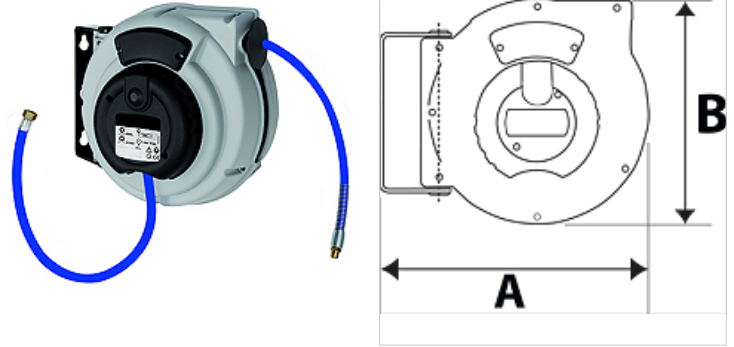

K-SCHL-AUFROLLER STANDARD

Hose reel - standard type

HANSA FLEX

Características

Material da mangueira	Polyurethane (PUR)
Temperatura operacional	max +40 °C
Aplicação	for compressed air and water
Ângulo de rotação	150°

Nota

Outras indicações a pedido.

Descrição

Hose reel with automatic rewind and spring assembly. Robust hose locking mechanism, impact resistant plastic casing. Swivel wall mount made made from coated steel. Easy mounting on the wall or ceiling.

Artigo

Descrição	Dimensão da mangueira	A (mm)	B (mm)	Saída da rosca	Entrada da rosca	Pressão operacional máx. (bar)	Comprimento da mangueira (m)
K- 07 10 11 03	12 mm x 8 mm	325,0	275,0	G 1/4 AG	G 1/4 fem	10	9
K- 07 10 11 04	12 mm x 8 mm	355,0	315,0	G 1/4 AG	G 1/4 fem	15	12