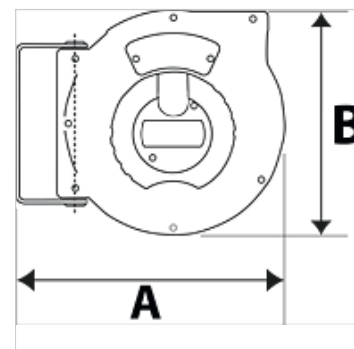

K-SCHL-AUFROLLER STANDARD

Hose reel - standard type

HANSA FLEX

Características

Material da mangueira	Polyurethane (PUR)
Temperatura operacional	max +40 °C
Aplicação	for compressed air and water
Ângulo de rotação	150°

Nota

Outras indicações a pedido.

Descrição

Hose reel with automatic rewind and spring assembly. Robust hose locking mechanism, impact resistant plastic casing. Swivel wall mount made made from coated steel. Easy mounting on the wall or ceiling.

Artigo

Descrição	Dimensão da mangueira	A (mm)	B (mm)	Saída da rosca	Entrada da rosca	Pressão operacional máx. (bar)	Comprimento da mangueira (m)
K- 07 10 11 03	12 mm x 8 mm	325,0	275,0	G 1/4 AG	G 1/4 fem	10	9
K- 07 10 11 04	12 mm x 8 mm	355,0	315,0	G 1/4 AG	G 1/4 fem	15	12