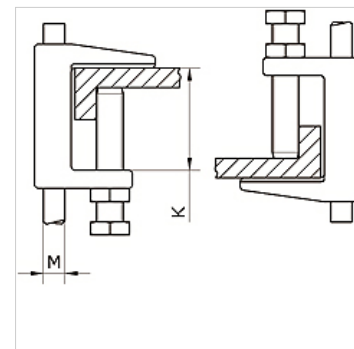

K-KLEMMBUEGEL

Clamp strap

HANSA FLEX

Características

Material Ferro níquelado

Artigo

| Descrição | K (mm) | Ø (mm) |
|----------------|-----------|-----------|
| K- 07 40 54 91 | 18 | 9,0 |