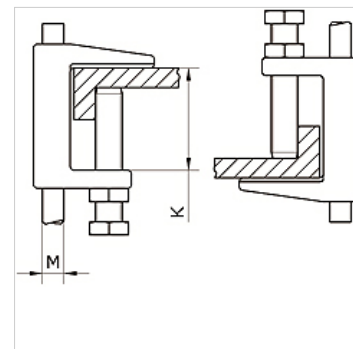

K-KLEMMBUEGEL

Clamp strap

HANSA FLEX

Características

Material Ferro níquelado

Artigo

Descrição	K (mm)	Ø (mm)
K- 07 40 54 91	18	9,0