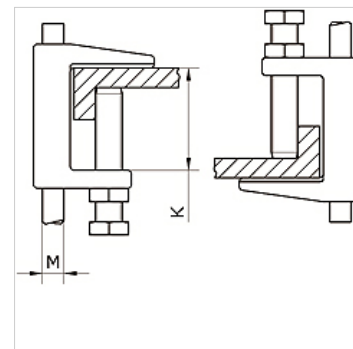

K-KLEMMBUEGEL IG

Clamp strap with female thread

HANSA FLEX

Características

Material Ferro níquelado

Artigo

Descrição	Rosca	K (mm)
K- 07 40 54 92	M 8	18