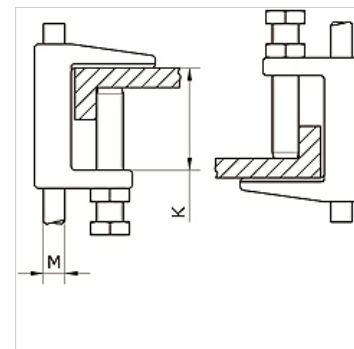

# K-KLEMMBUEGEL IG

Clamp strap with female thread

**HANSA FLEX**

## Artigo

Descrição	Rosca	K (mm)
K- 07 40 54 92	M 8	18