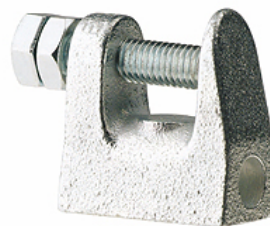

K-KLEMMBUEGEL IG

Clamp strap with female thread

HANSA FLEX

Características

Material Ferro níquelado

Artigo

Descrição	Rosca	K (mm)
K- 07 40 54 92	M 8	18