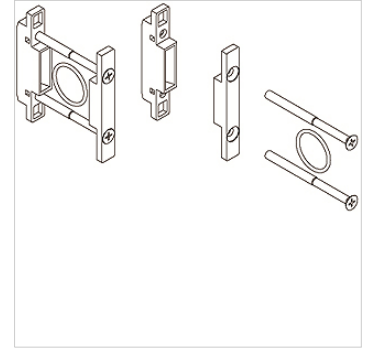

# K-KOP PACKET HANSA PRO

Coupling package, HANSA PRO

**HANSA FLEX**

## Características

**Utilização** Coupling of all devices

## Artigo

Descrição

Definição

K- 07 25 22 36

2 mountings, 2 screws, O-Ring