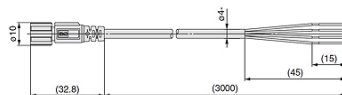

K-ANSCHLUSSKABEL STECKER PF3W

connecting cable with M8-connector PF3W

HANSA FLEX

Características

Cabo I/O	without connection cable
Série	PF3W
Outras indicações	Accessories for Digital Flow Switch PF3W

Descrição

Connection cable with M8 plug, series PF3W, 4-wire, cable length 3.00 m

Artigo

Descrição	Definição
K- 07 60 00 25	Connection cable with M8-plug