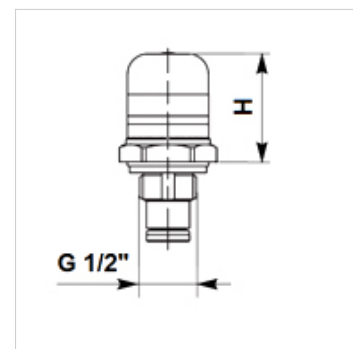

HK VA OPT

Indicador de acúmulo de sujeira ótico

HANSA FLEX

Características

Conexão Rosca 1/2"

Nota

Sem utilização para os filtros de pressão FI HD 400, FI MD 315 e suas carcaças FI HD GEH, FI MD GEH

Artigo

Descrição	H (mm)	Tipo	Peso (kg)
HK VA V8	40	ótico	0,14

é acessório para os seguintes produtos

HK FMP	Corpo para filtro de pressão FMP 320bar
HK FMP H	Filtro de pressão 320bar completo
HK FHP	Corpo para filtro de pressão FHP 420bar
HK FHP H	Filtro de pressão 420bar completo