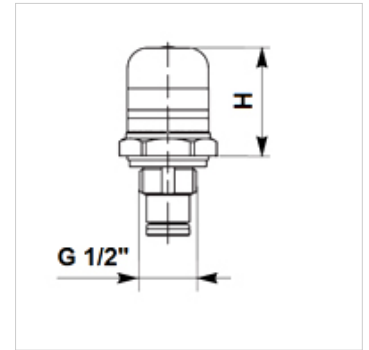

HK VA OPT

Indicador de acúmulo de sujeira ótico

HANSA FLEX

Características

Conexão Rosca 1/2"

Nota

Sem utilização para os filtros de pressão FI HD 400, FI MD 315 e suas carcaças FI HD GEH, FI MD GEH

Artigo

Descrição	H (mm)	Tipo	Peso (kg)
HK VA V8	40	ótico	0,14

é acessório para os seguintes produtos

HK FMP	Corpo para filtro de pressão FMP 320bar
HK FMP H	Filtro de pressão 320bar completo
HK FHP	Corpo para filtro de pressão FHP 420bar
HK FHP H	Filtro de pressão 420bar completo