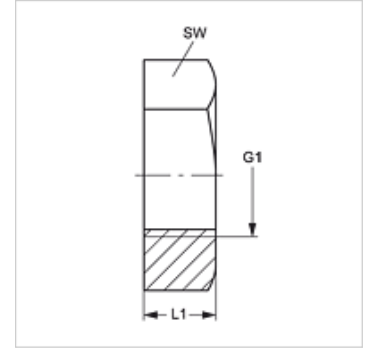

KM JF VA

Contrapiuliță

Caracteristici

Racord 1	Filete ORFS interioare
Tip constructiv	Contrapiuliță
Standard	ISO 8434-2
Material	oțel inoxidabil

Articol

Denumire	G1	L1 (mm)	SW (mm)
KM 04 JF VA	9/16" -18 UNF	7	22
KM 06 JF VA	11/16" -16 UN	8	27
KM 08 JF VA	13/16" -16 UN	9	30
KM 10 JF VA	1" -14 UNS	11	32

SW = deschiderea cheii

Variante produs

KM JF	Contrapiuliță, Oțel
--------------	---------------------